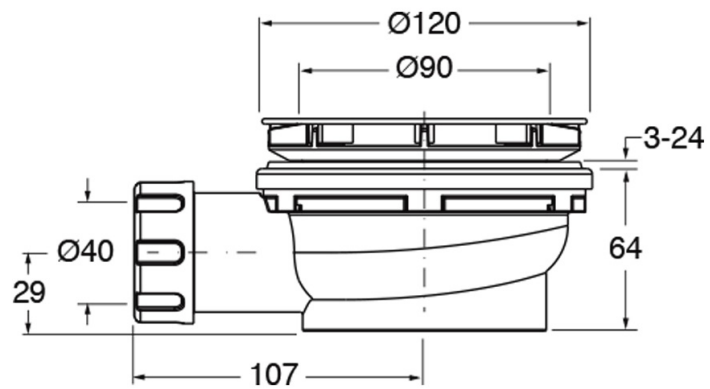

AD45513 : Bonde de douche couvercle extra plat
VIDAGE

CRISTINA
RUBINETTERIE
ondyna

Caractéristiques

- Hauteur 64 mm
- Garantie 8 ans