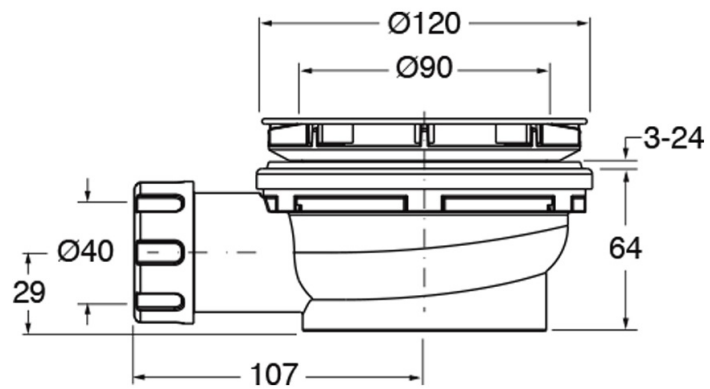

AD45528 : Bonde de douche couvercle extra plat
VIDAGE

CRISTINA
RUBINETTERIE
ondyna

Caractéristiques

- Hauteur 64 mm
- Garantie 8 ans