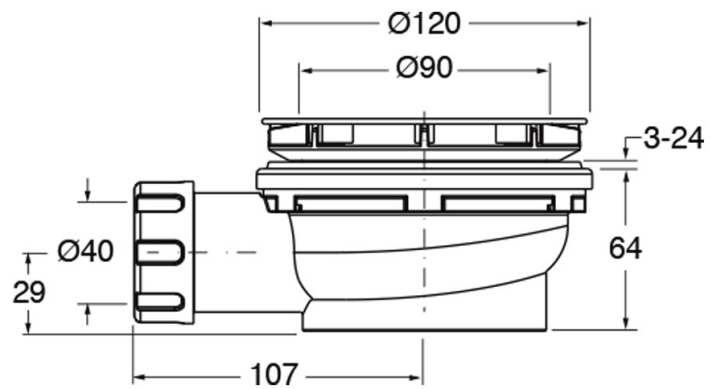

AD45534P : Bonde de douche couvercle extra plat
VIDAGE

CRISTINA
RUBINETTERIE
ondyna

Caractéristiques

- Hauteur 64 mm
- Garantie 8 ans