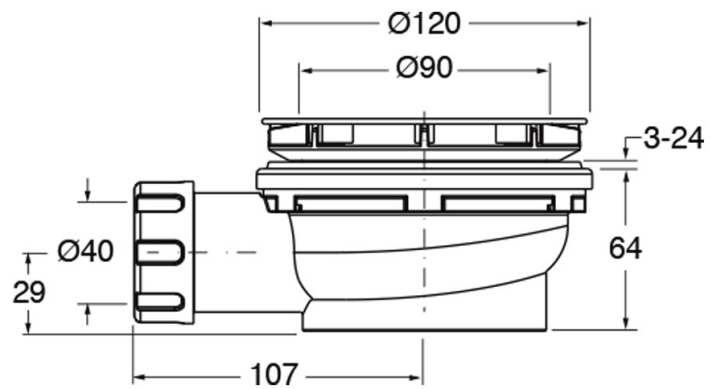

AD45546P : Bonde de douche couvercle extra plat
VIDAGE

CRISTINA
RUBINETTERIE
ondyna

Caractéristiques

- Hauteur 64 mm
- Garantie 8 ans