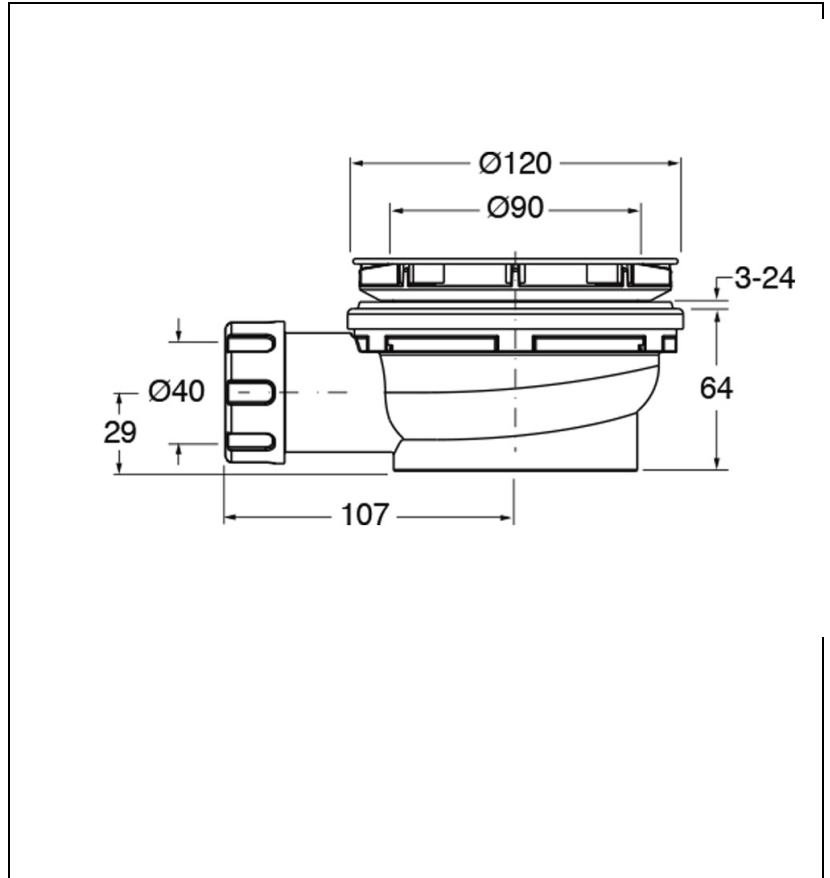

AD45551 : Bonde de douche couvercle extra plat
VIDAGE

CRISTINA
RUBINETTERIE
ondyna

Caractéristiques

- Hauteur 64 mm
- Garantie 8 ans