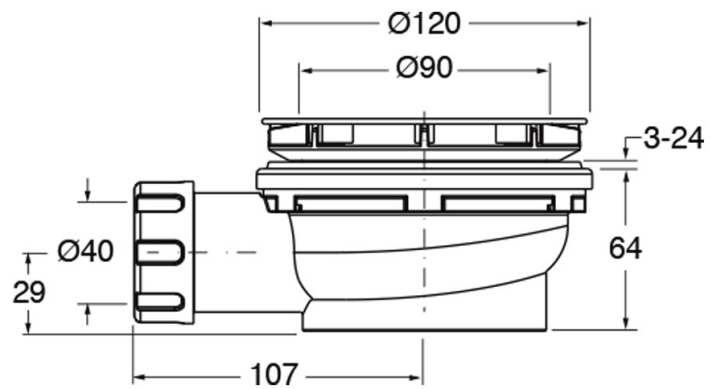

AD45572 : Bonde de douche couvercle extra plat
VIDAGE

CRISTINA
RUBINETTERIE
ondyna

Caractéristiques

- Hauteur 64 mm
- Garantie 8 ans