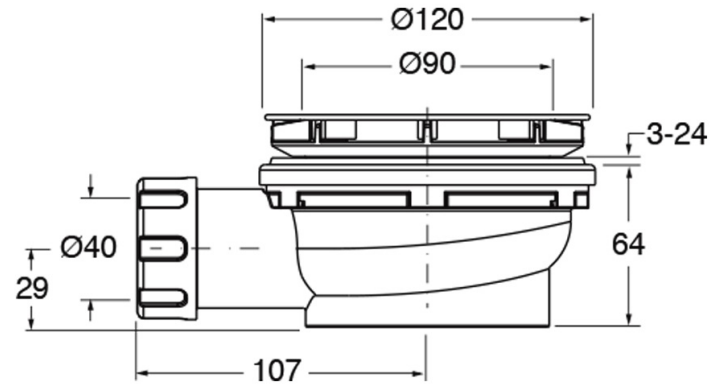

AD45575 : Bonde de douche couvercle extra plat
VIDAGE

CRISTINA
RUBINETTERIE
ondyna

Caractéristiques

- Hauteur 64 mm
- Garantie 8 ans