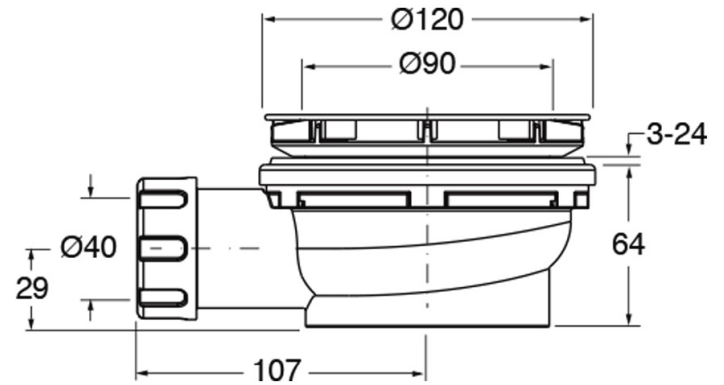

AD45577 : Bonde de douche couvercle extra plat
VIDAGE

CRISTINA
RUBINETTERIE
ondyna

Caractéristiques

- Hauteur 64 mm
- Garantie 8 ans