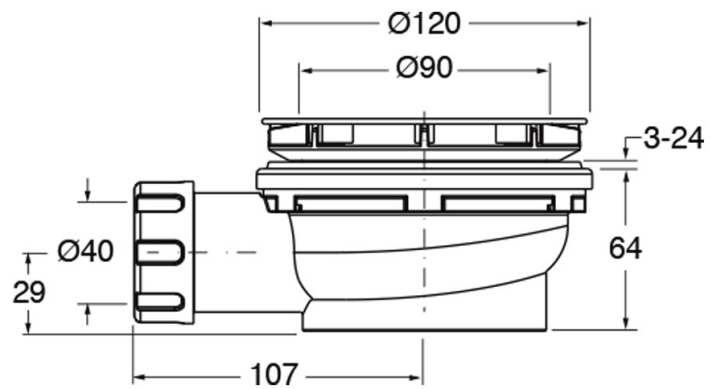

AD45596P : Bonde de douche couvercle extra plat
VIDAGE

CRISTINA
RUBINETTERIE
ondyna

Caractéristiques

- Hauteur 64 mm
- Garantie 8 ans