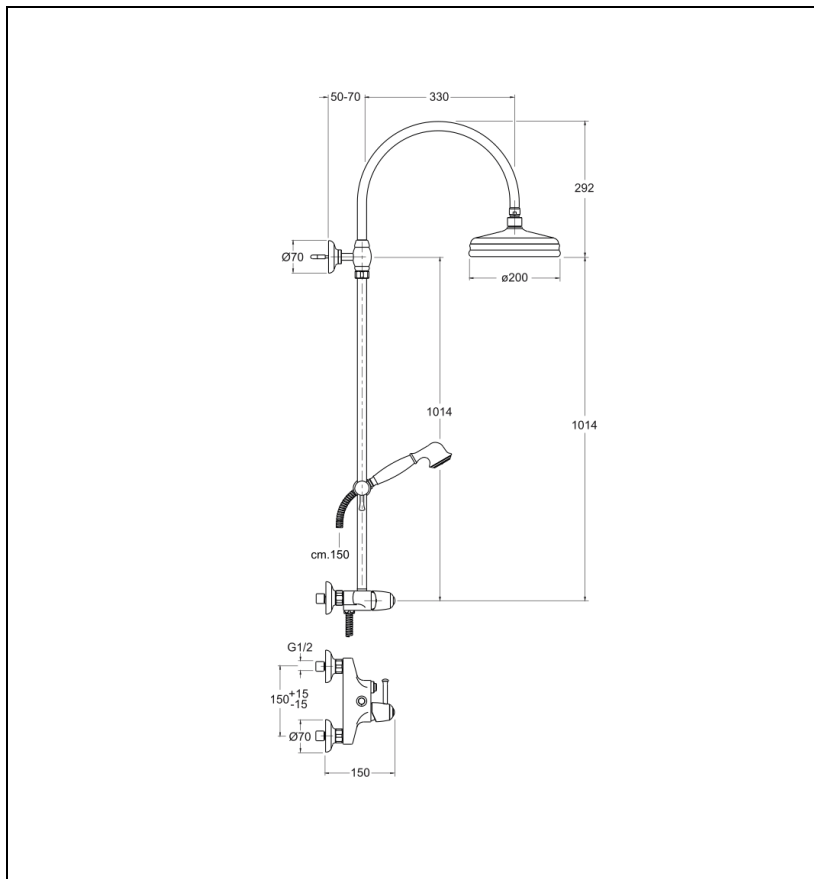

AE40951 : COLONNE DE DOUCHE ART ELITE
MITIGEUR CHROME ART ELITE

51 > chromé

Caractéristiques

- Pomme de tête rétro laiton Ø 20 cm, douchette rétro monojet
- flexible nylon anti-torsion, poignée laiton,
- crosse ronde, tube recoupable
- Garantie 8 ans