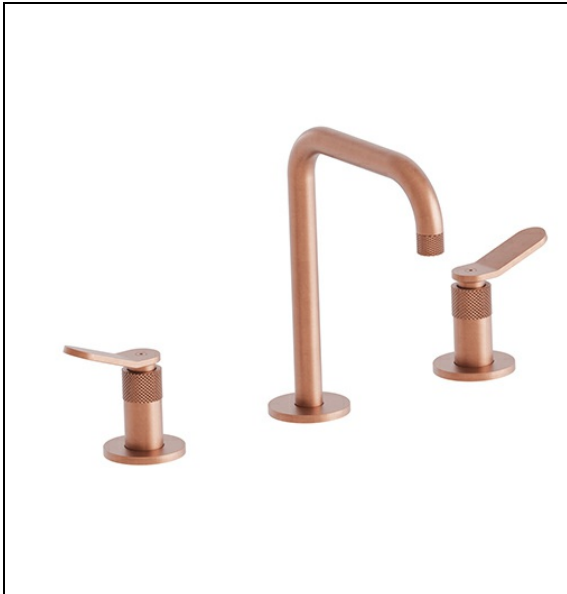

## ES20534P : Mélangeur lavabo 3 trous EAST SIDE

CRISTINA  
RUBINETTERIE

ondyna

34P > or rose brossé PVD

## Caractéristiques

- Mélangeur lavabo 3 trous
- avec vidage Up&Down 1"1/4
- Hauteur 222 mm
- Saillie 155 mm
- Hauteur sous bec 156 mm
- Garantie 8 ans