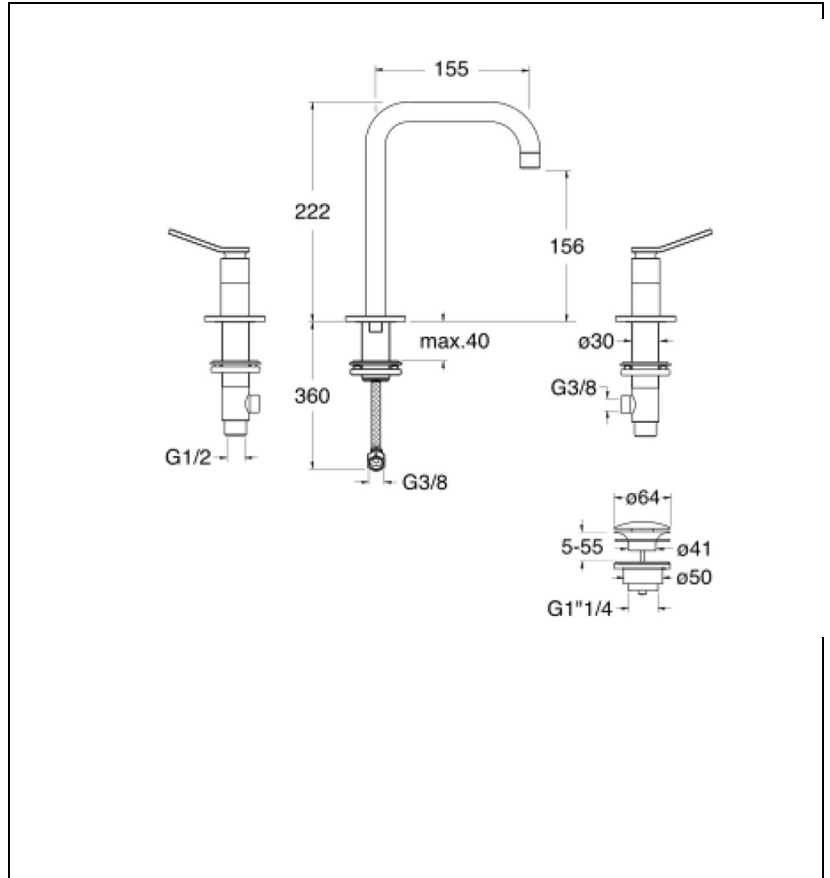

## ES20534P : Mélangeur lavabo 3 trous EAST SIDE

CRISTINA  
RUBINETTERIE

ondyna

34P > or rose brossé PVD

## Caractéristiques

- Mélangeur lavabo 3 trous
- avec vidage Up&Down 1"1/4
- Hauteur 222 mm
- Saillie 155 mm
- Hauteur sous bec 156 mm
- Garantie 8 ans