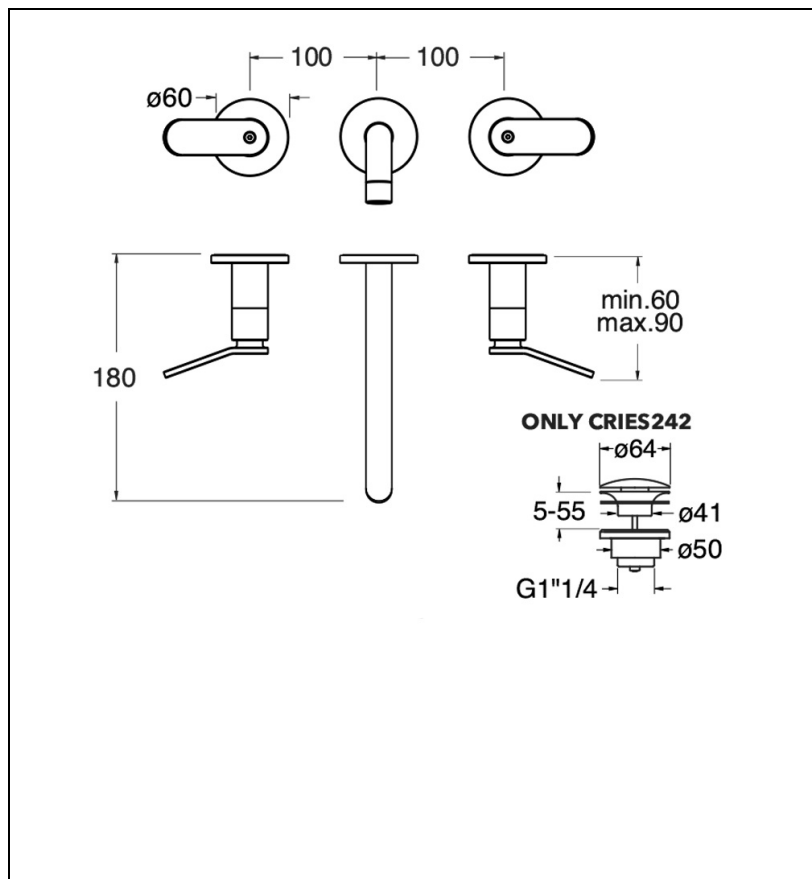

## ES24213 : Mélangeur lavabo 3 trous EAST SIDE

CRISTINA  
RUBINETTERIE

ondyna

13 > noir mat

## Caractéristiques

- Mélangeur de lavabo 3 trous
- avec vidage Up&Down 1"1/4
- A installer avec box CS23300
- Garantie 8 ans

ondyna.fr

7 ZAC de la Donnière - 69970 Marennes - France - Téléphone : +33 (0)4 72 78 85 10 - fax : +33 (0)0 72 78 85 11 - commandes@ondyna.fr