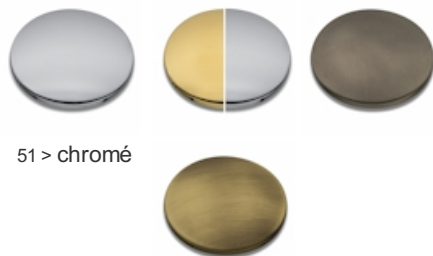

CA11351 : Etagère cristal 60 cm MUSEO

CRISTINA
RUBINETTERIE

ondyna

51 > chromé

Caractéristiques

- Saillie 121 mm
- Garantie 10 ans