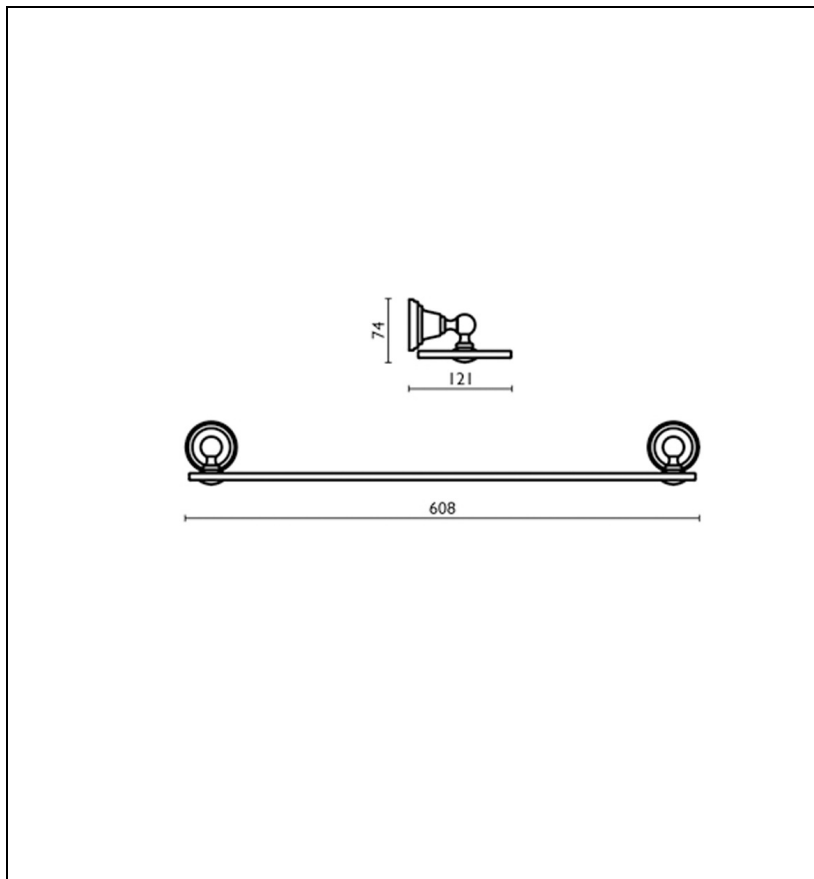

CA11351 : Etagère cristal 60 cm MUSEO

CRISTINA
RUBINETTERIE

ondyna

51 > chromé

Caractéristiques

- Saillie 121 mm
- Garantie 10 ans