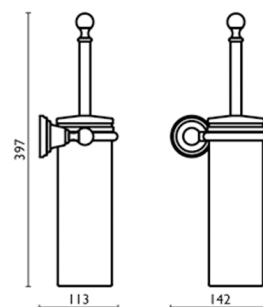

CA22151 : Porte-balai suspendu MUSEO

CRISTINA
RUBINETTERIE

ondyna

51 > chromé

Caractéristiques

- Saillie 113 mm
- Garantie 10 ans