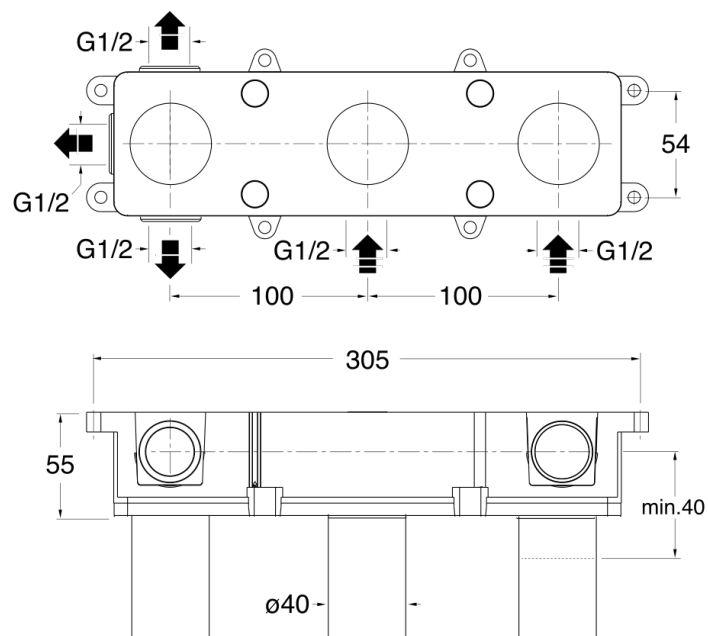

CS11500 : CORPS ENCASTRE BAIN/DOUCHE
MELANGEUR 3 TROUS POUR ITALY CORPS
ENCASTRES

Caractéristiques

- Garantie 0 ans