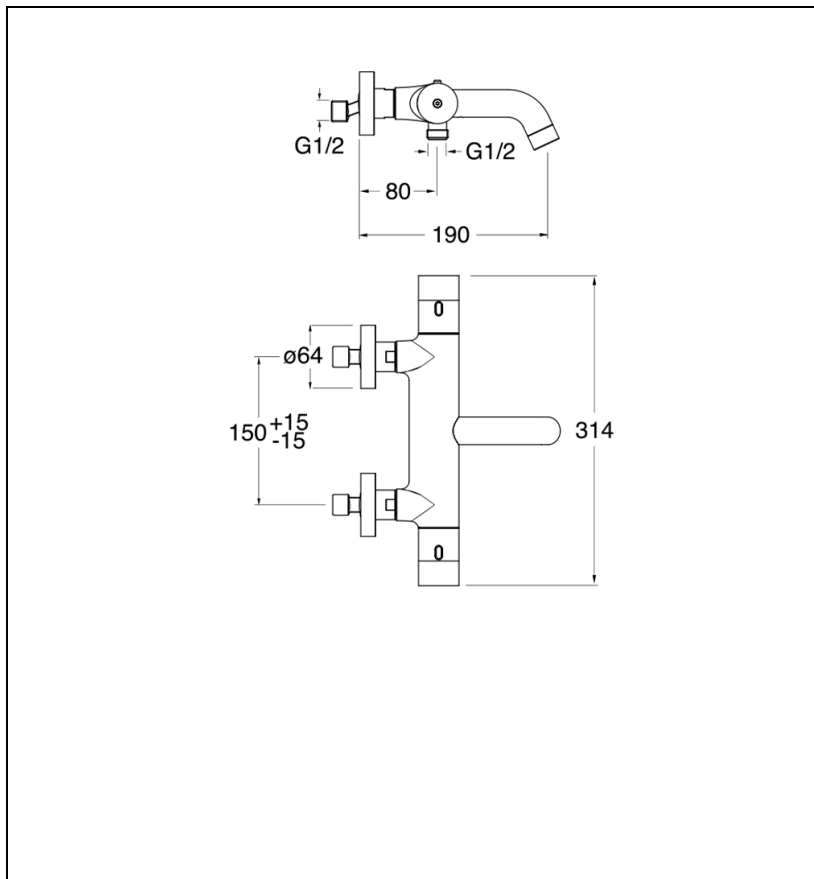

ES15713 : Mitigeur thermostatique bain douche EAST SIDE

13 > noir mat

Caractéristiques

- Avec inverseur automatique
- Saillie 190 mm
- Garantie 8 ans

ondyna.fr

7 ZAC de la Donnière - 69970 Marennes - France - Téléphone : +33 (0)4 72 78 85 10 - fax : +33 (0)0 72 78 85 11 - commandes@ondyna.fr