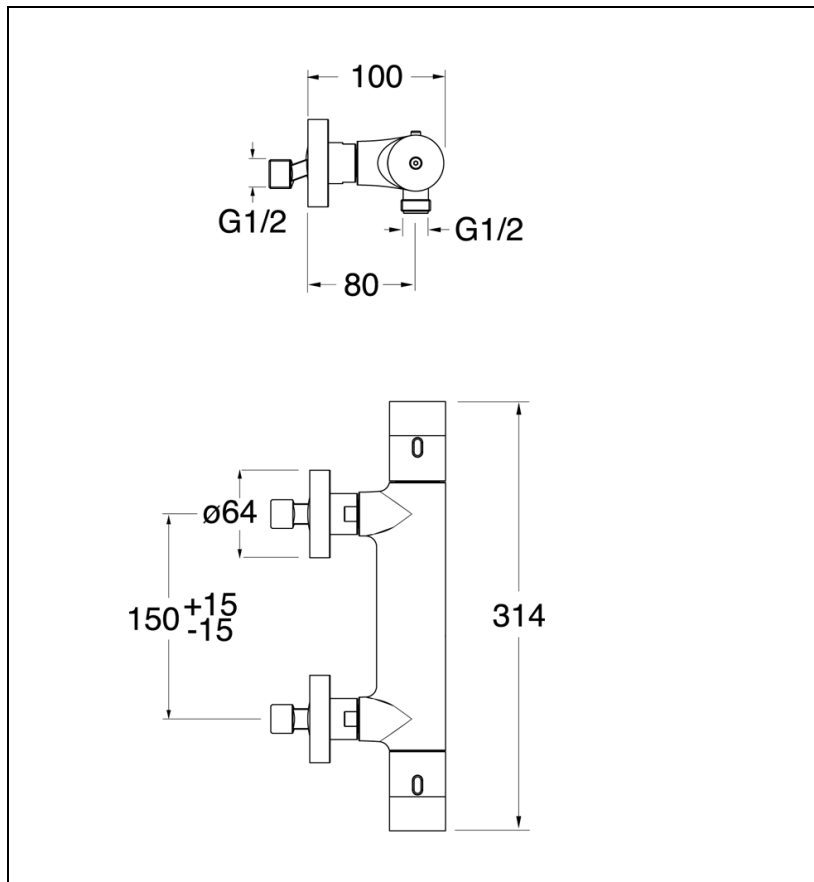

ES45113 : Mitigeur de douche thermostatique EAST SIDE

13 > noir mat

Caractéristiques

- Mitigeur de douche thermostatique
- Garantie 8 ans