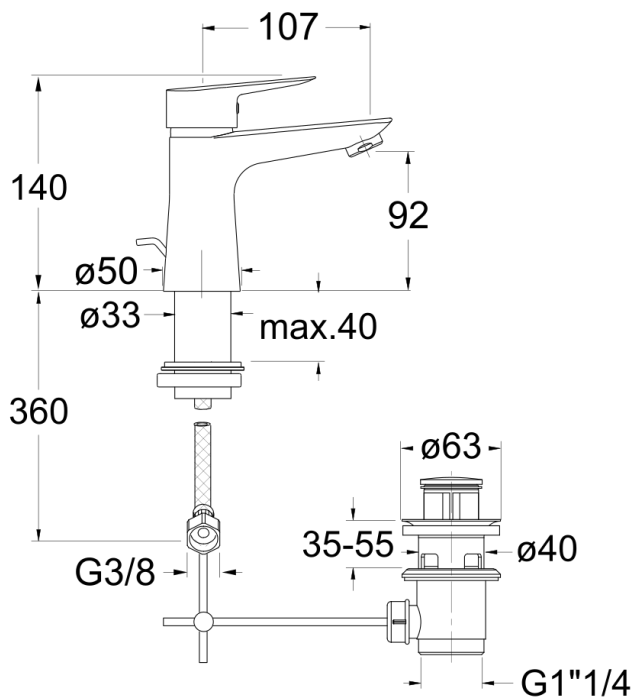

OP26351 : Mitigeur lavabo large OPEN

CRISTINA
RUBINETTERIE

ondyna

51 > chromé

Caractéristiques

- Cartouche C3, vidage plastique
- Hauteur 140 mm, saillie 107 mm
- Hauteur sous bec 92 mm
- NF
- Vidage PLASTIQUE
- Garantie 8 ans