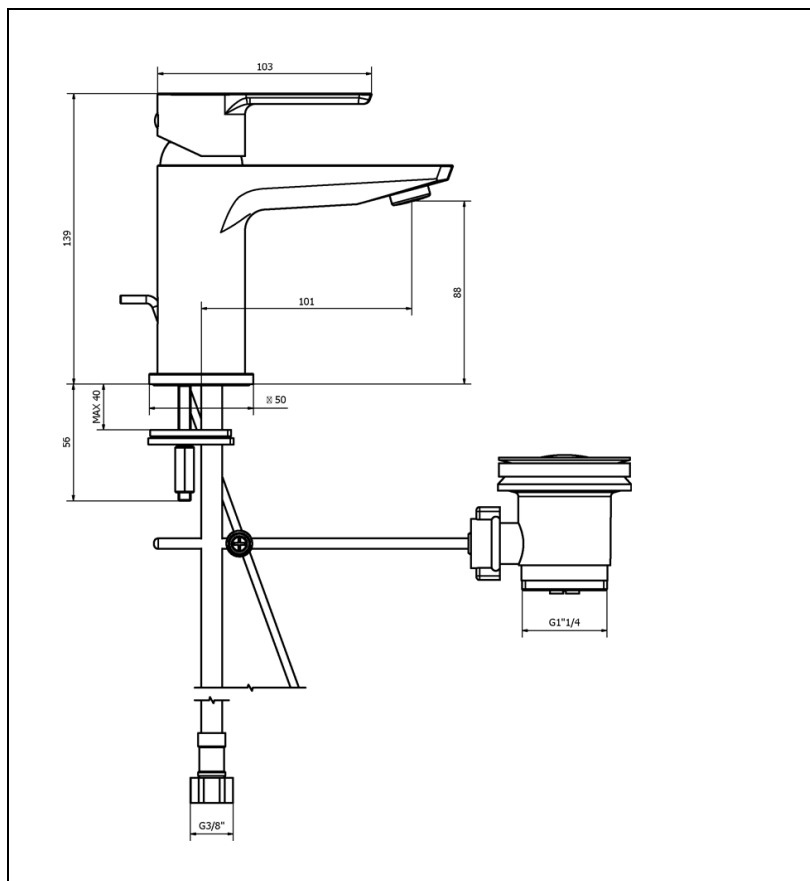

51 > chromé

Caractéristiques

- Vidage laiton
- Cartouche C3
- Hauteur 138 mm
- Saillie 101 mm
- Hauteur sous bec 88 mm
- Vidage LAITON
- Garantie 8 ans