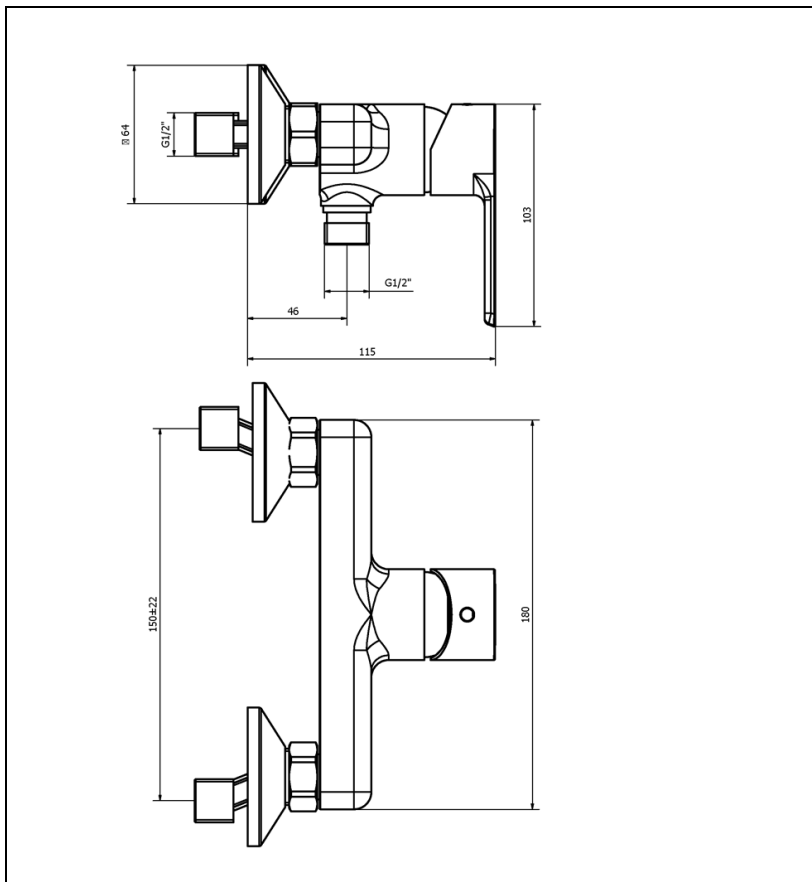

PE40151 : Douche mitigeur PRIME

CRISTINA  
RUBINETTERIE

ondyna

51 > chromé

## Caractéristiques

- Mitigeur de douche
- Cartouche C2
- Saillie 115 mm
- Garantie 8 ans