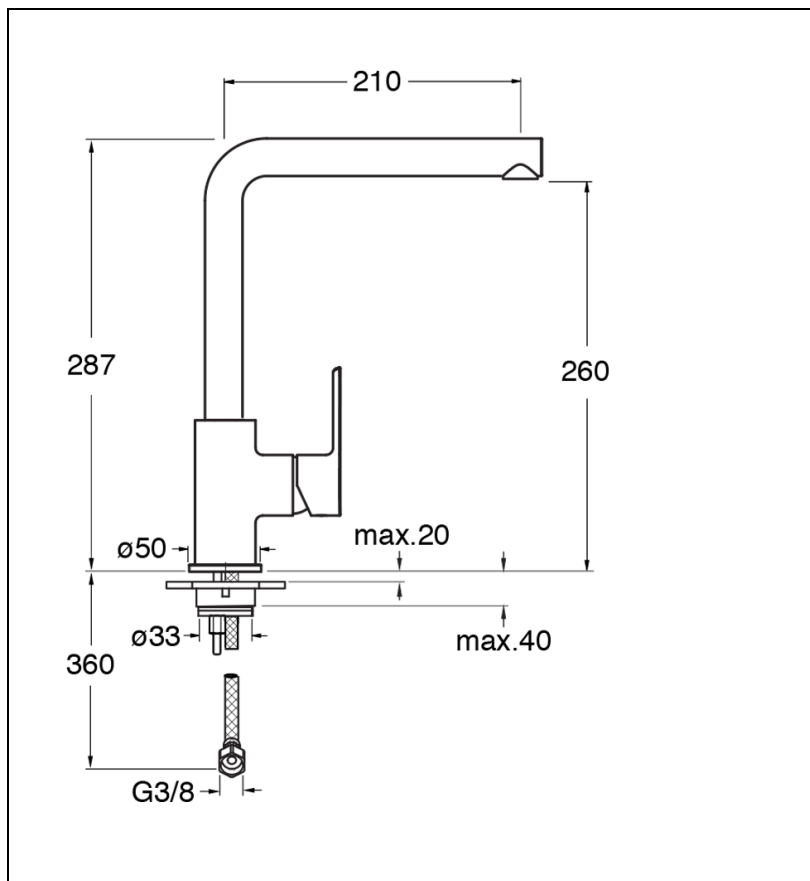

51 > chromé

Caractéristiques

- bec orientable, poignée latérale
- Hauteur 287 mm
- Saillie 210 mm
- Hauteur sous bec 260 mm
- Garantie 8 ans