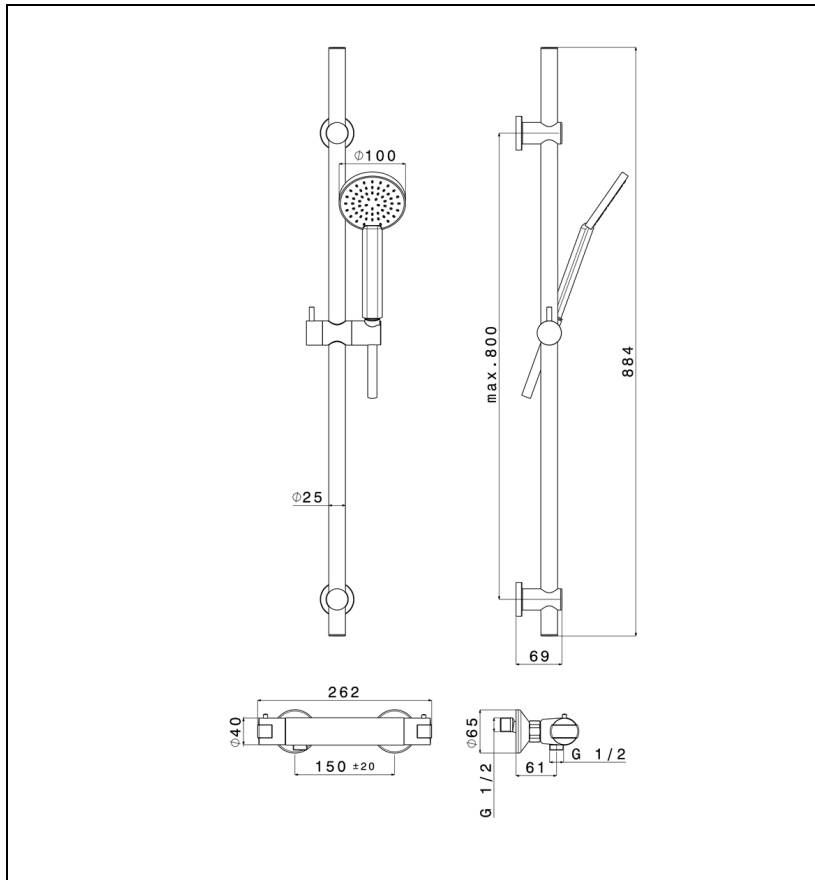

SF40651 : soft SOFT

CRISTINA  
RUBINETTERIE

ondyna

51 > chromé

## Caractéristiques

- Douche thermostatique SF12051 NF
- Barre de douche D. 25 mm, hauteur 70 cm, support réglable
- Douchette 100 monojet anticalcaire , flexible PVC antitorsion 150 cm
- Garantie 0 ans