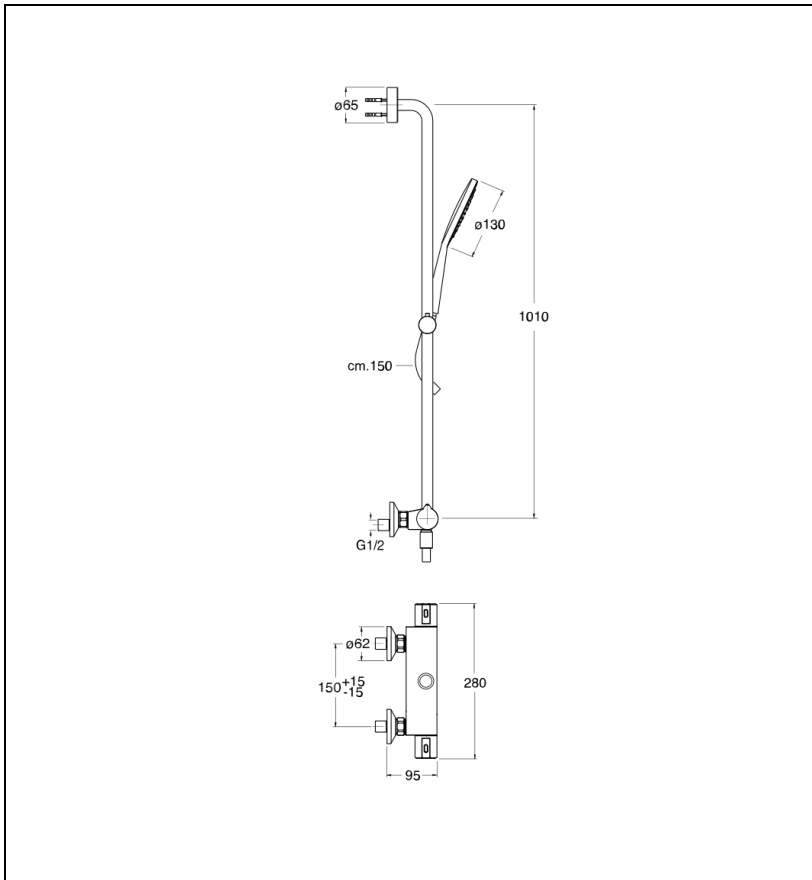

TE40651 : theta combiné THETA

CRISTINA  
RUBINETTERIE

ondyna

51 > chromé

## Caractéristiques

- bouton de blocage température 38 °c, barre murale 101 cm
- curseur réglable en hauteur, douchette monojet Ø 130 mm,
- Flexible lisse "long life" 150 cm
- Garantie 8 ans