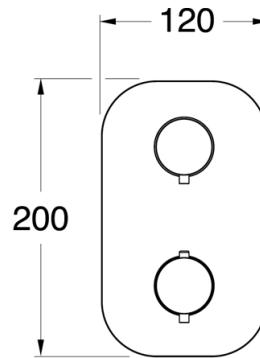

XT65213 : Façade en laiton externe pour
thermostatique douche/bain encastrée EAST SIDE

CRISTINA
RUBINETTERIE
ondyna

13 > noir mat

Caractéristiques

- Plaque laiton
- LIVRE SANS MECANSIME, avec robinet d'arrêt 2 sorties
- Nombre de sorties 2
- A installer avec box PD80000
- Garantie 8 ans