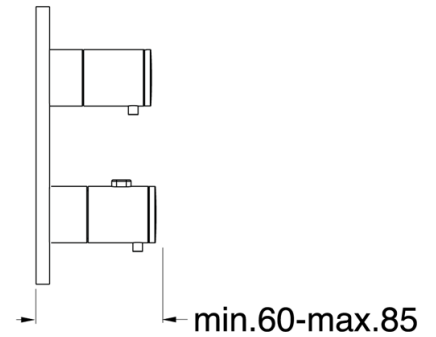

XT65213 : Façade en laiton externe pour
thermostatique douche/bain encastrée EAST SIDE

CRISTINA
RUBINETTERIE
ondyna

13 > noir mat

Caractéristiques

- Plaque laiton
- LIVRE SANS MECANSIME, avec robinet d'arrêt 2 sorties
- Nombre de sorties 2
- A installer avec box PD80000
- Garantie 8 ans