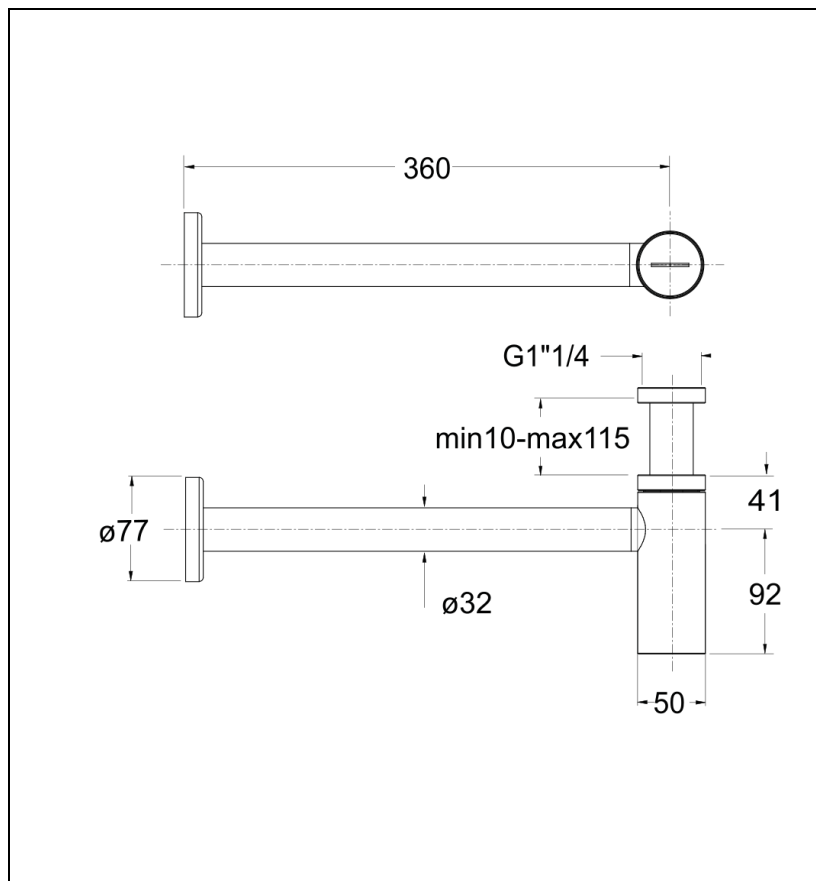

MS3413 : SIPHON LAVABO DROIT LUXE LAITON
DESIGN 35 cm NOIR VIDAGE

CRISTINA
RUBINETTERIE
ondyna

13 > noir mat

Caractéristiques

- Droit luxe 35 cm, 1"1/4
- Tube recoupable
- Noir mat
- Garantie 8 ans

7 ZAC de la Donnière - 69970 Marennes - France - Téléphone : +33 (0)4 72 78 85 10 - fax : +33 (0)0 72 78 85 11 - commandes@ondyna.fr