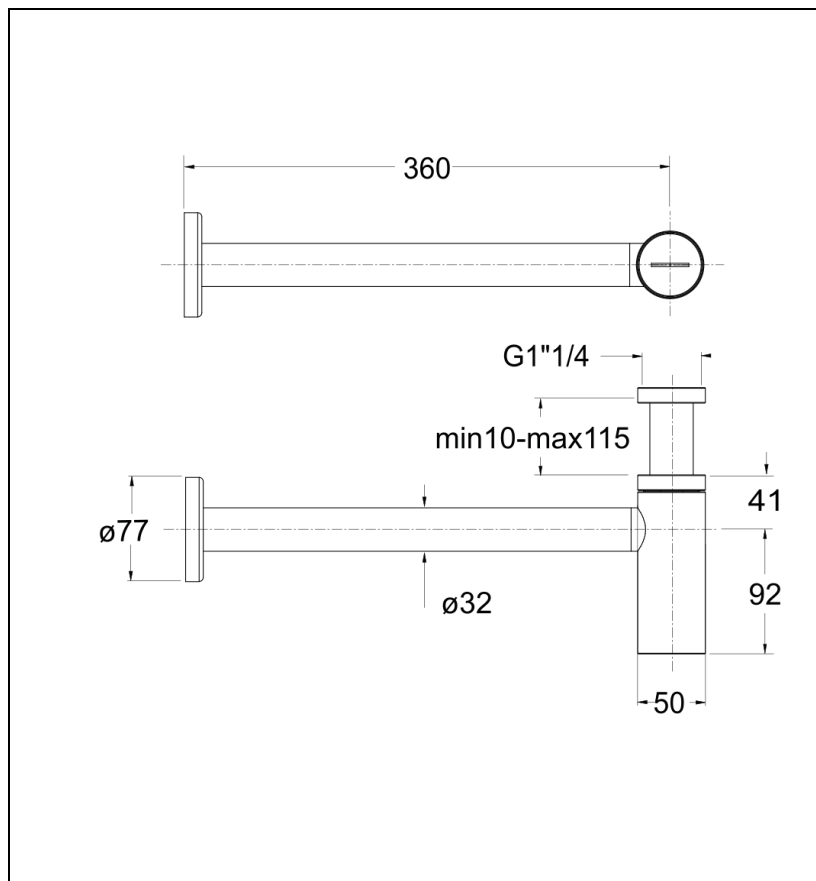

MS3413 : SIPHON LAVABO DROIT LUXE LAITON
DESIGN 35 cm NOIR VIDAGE

CRISTINA
RUBINETTERIE

ondyna

13 > noir mat

Caractéristiques

- Droit luxe 35 cm, 1"1/4
- Tube recoupable
- Noir mat
- Garantie 8 ans

7 ZAC de la Donnière - 69970 Marennes - France - Téléphone : +33 (0)4 72 78 85 10 - fax : +33 (0)0 72 78 85 11 - commandes@ondyna.fr