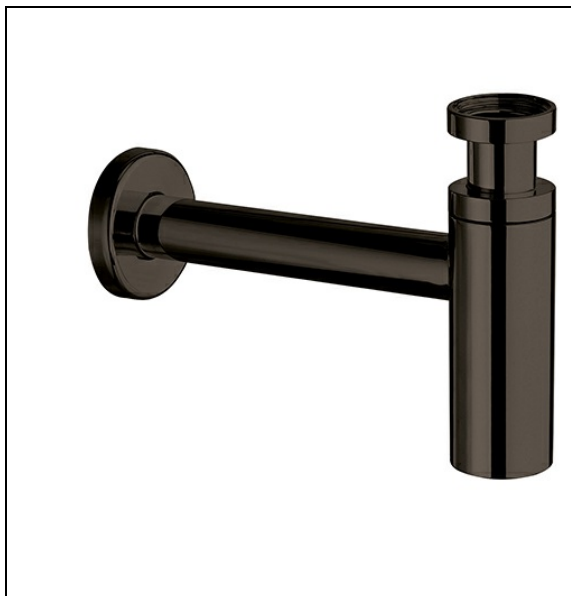

MS3472 : SIPHON LAVABO DROIT LUXE LAITON
DESIGN 35 cm CHROME NOIR VIDAGE

CRISTINA
RUBINETTERIE
ondyna

72 > chromé noir

Caractéristiques

7 ZAC de la Donnière - 69970 Marennes - France - Téléphone : +33 (0)4 72 78 85 10 - fax : +33 (0)0 72 78 85 11 - commandes@ondyna.fr