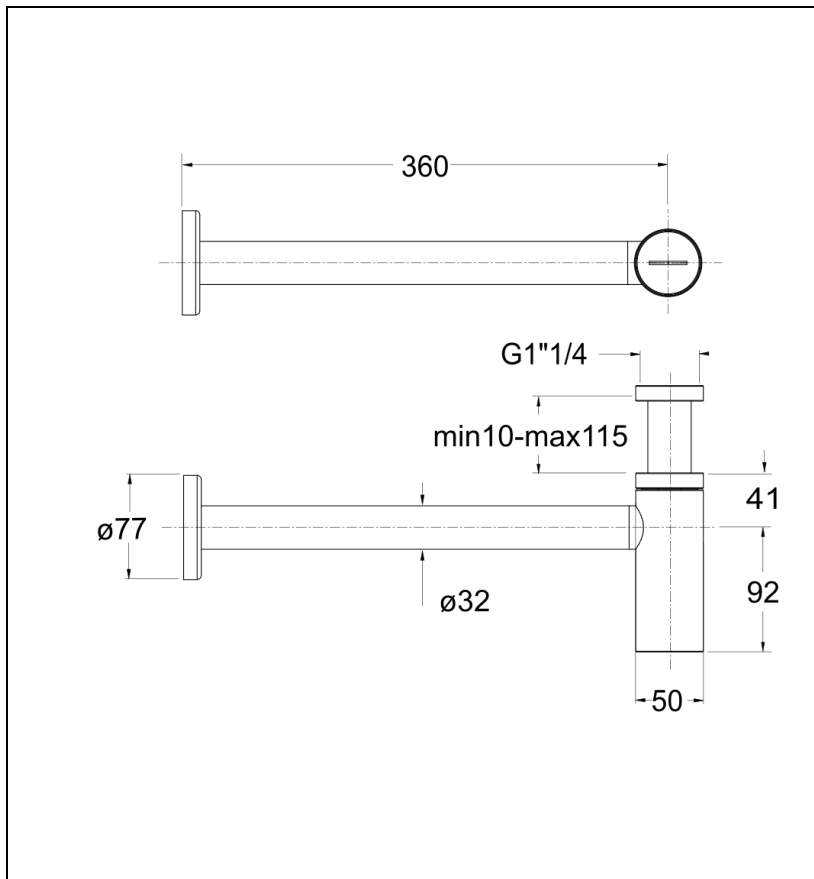

MS3472 : SIPHON LAVABO DROIT LUXE LAITON
DESIGN 35 cm CHROME NOIR VIDAGE

CRISTINA
RUBINETTERIE
ondyna

72 > chromé noir

Caractéristiques

7 ZAC de la Donnière - 69970 Marennes - France - Téléphone : +33 (0)4 72 78 85 10 - fax : +33 (0)0 72 78 85 11 - commandes@ondyna.fr