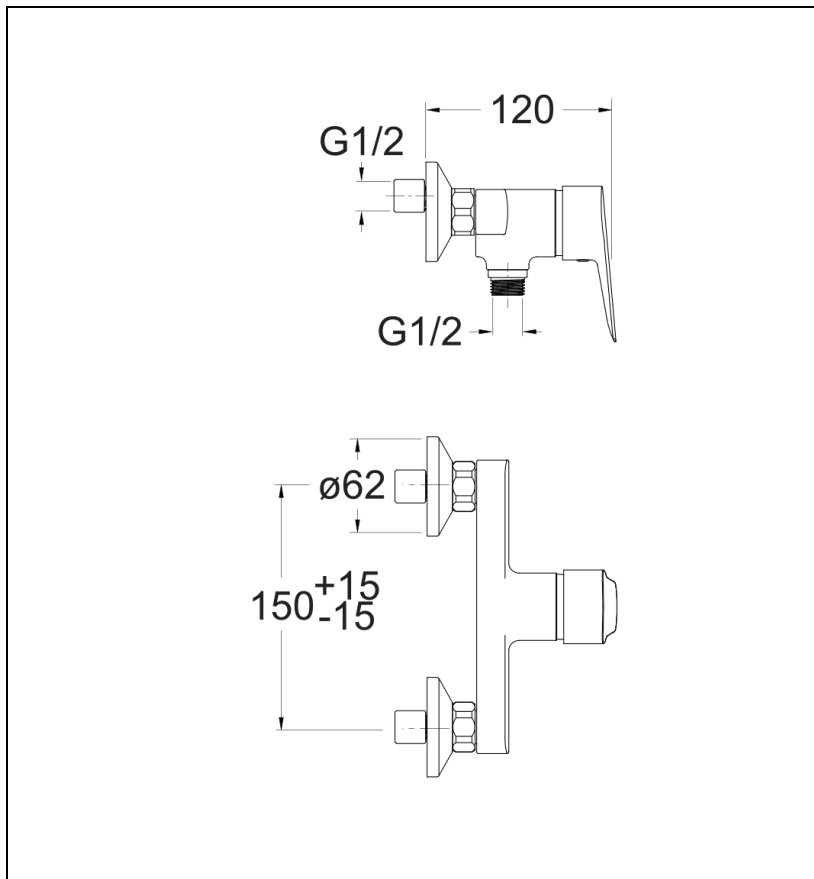

OP40151 : Douche OPEN

CRISTINA
RUBINETTERIE

ondyna

51 > chromé

Caractéristiques

- NF
- Garantie 8 ans