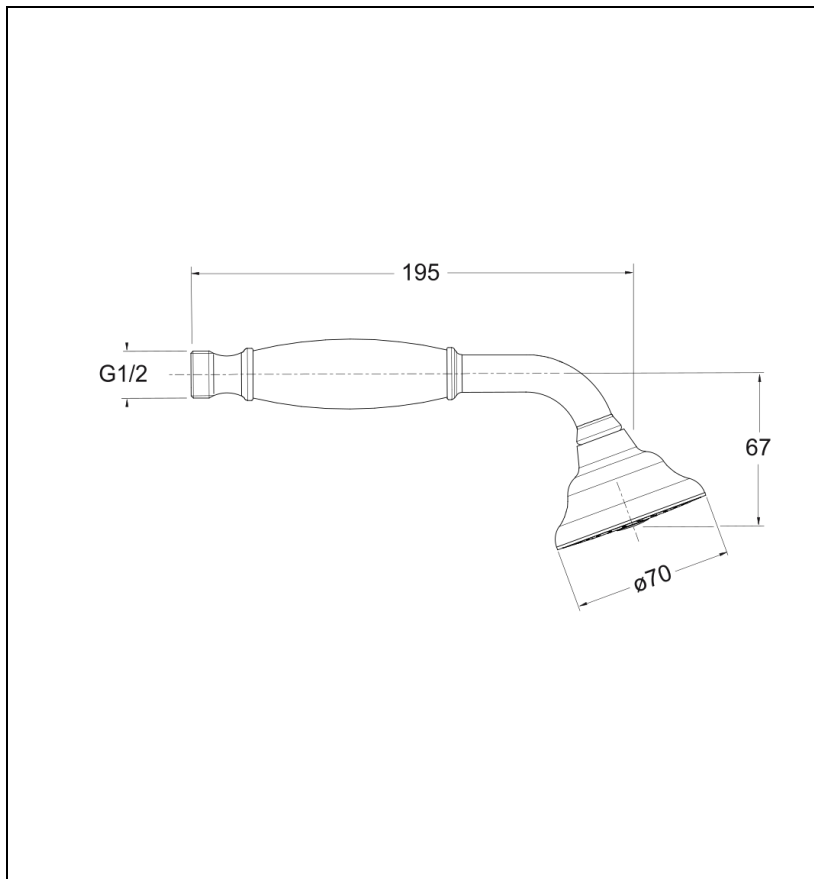

PD10634P : DOUCHETTE CHAMBORD RETRO OR
ROSE CHAMBORD

CRISTINA
RUBINETTERIE
ondyna

34P > or rose brossé PVD

Caractéristiques

- Garantie 8 ans