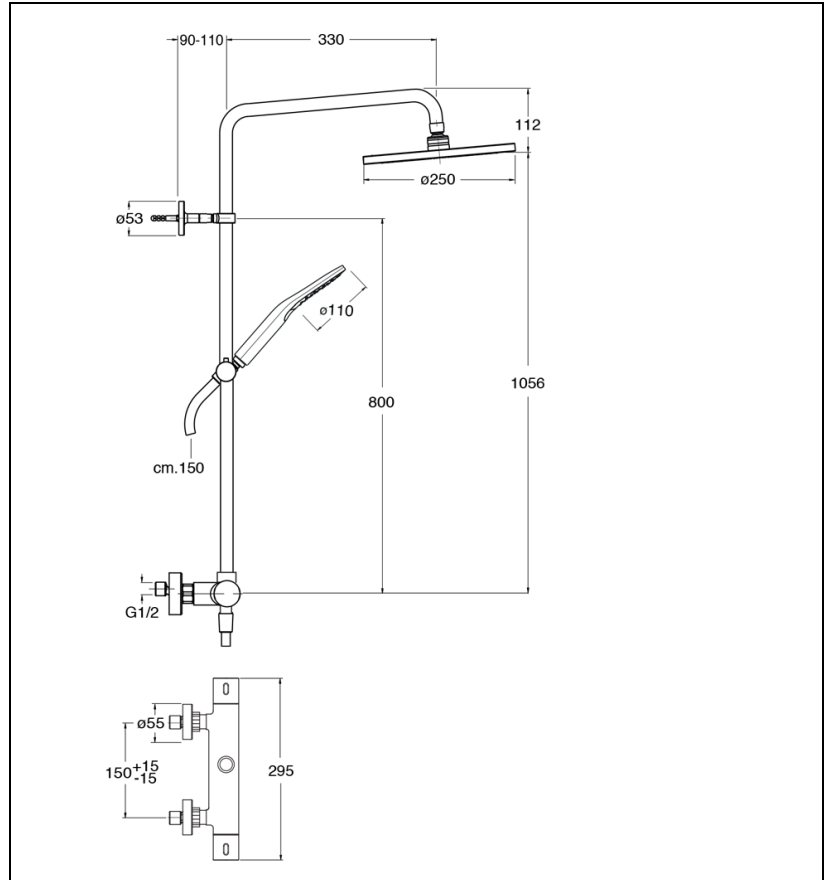

# PE45851 : Colonne de douche thermostatique PRIME

CRISTINA  
RUBINETTERIE  
ondyna

51 > chromé

## Caractéristiques

- Hauteur sous pomme de tête 1056 mm, pomme de tête  $\varnothing$  250 mm
- douchette 3 fonctions, flexible lisse 150 cm
- Hauteur 1 168 mm
- Saillie 330 mm
- Garantie 8 ans