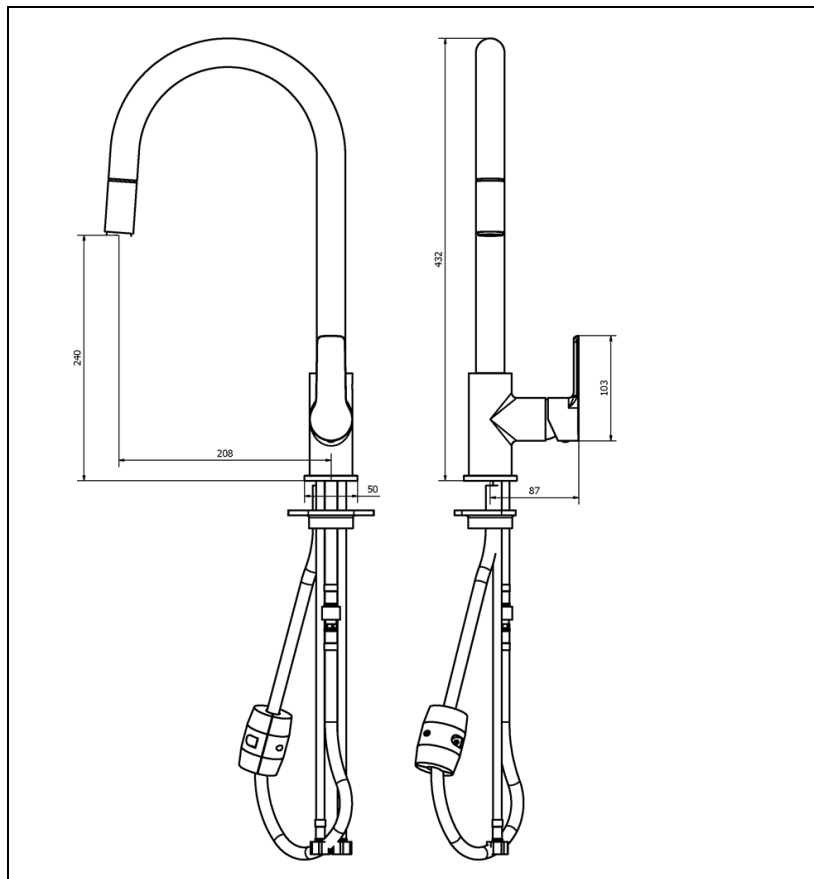

PE53051 : Prime evier mitigeur avec douchette
PRIME

CRISTINA
RUBINETTERIE
ondyna

51 > chromé

Caractéristiques

- mitigeur évier, bec pivotant
- Cartouche C3, poignée latérale
- Douchette extractible
- Hauteur 432 mm
- Saillie 208 mm
- Hauteur sous bec 240 mm
- Garantie 8 ans