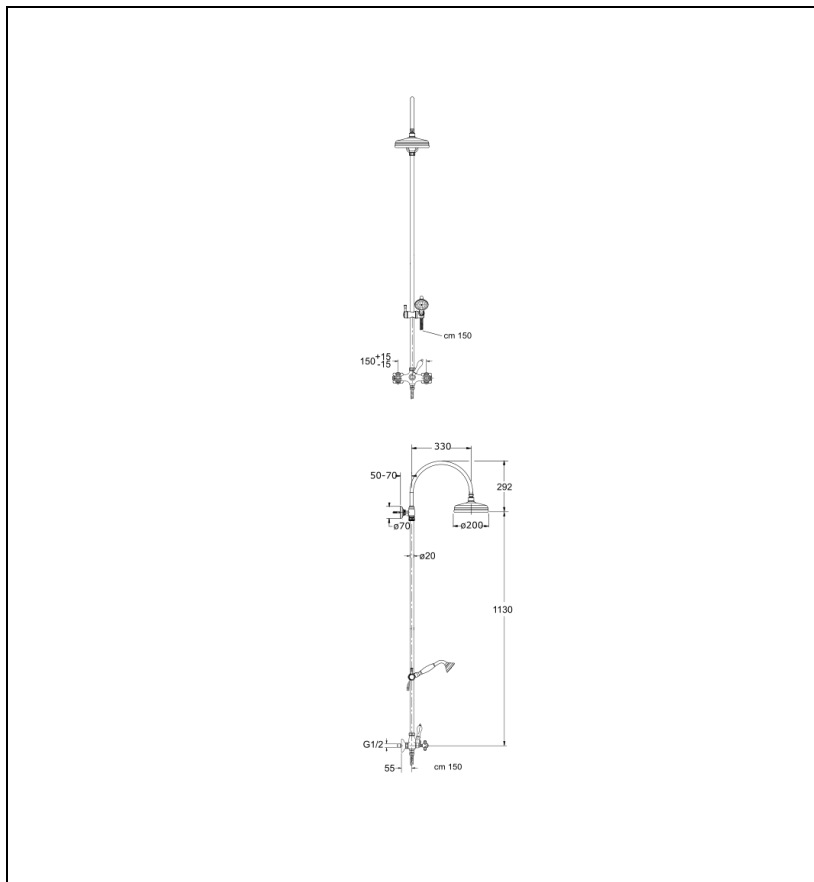

PG17351 : Colonne de douche mélangeur PARIGI

CRISTINA
RUBINETTERIE

ondyna

51 > chromé

Caractéristiques

- Avec robinetterie
- Pomme de douche Ø 200mm anticalcaire
- Flexible, douchette rétro, crochet, poignées céramique
- Garantie 8 ans