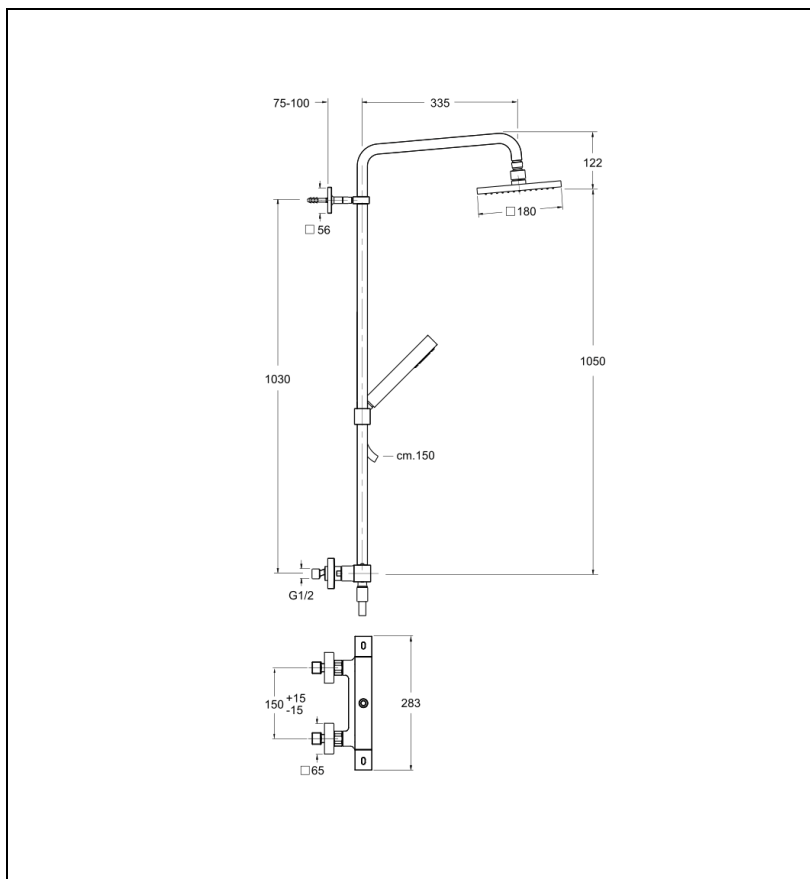

QD47851 : colonne de douche TABULA 250  
TABULA

CRISTINA  
RUBINETTERIE  
ondyna

51 > chromé

## Caractéristiques

- Thermo corps froid, inverseur sur poignée, blocage de T° à 38°C
- Pomme de douche 25 cm INOX ultra-plate, curseur réglable,
- Douchette 3 fonctions , flexible "Long Life" 150cm, crosse orientable
- Saillie 335 mm
- NF
- Corps froid
- Garantie 8 ans