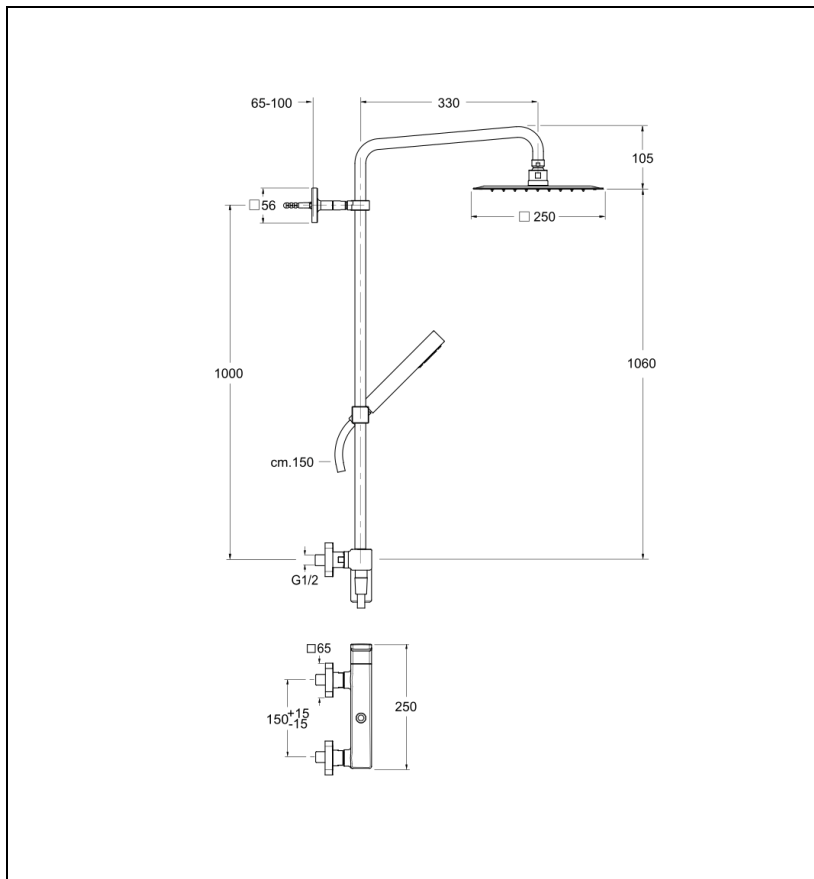

QS40951 : COLONNE DE DOUCHE QUADRI S
MITIGEUR CHROME QUADRI S

CRISTINA
RUBINETTERIE
ondyna

51 > chromé

Caractéristiques

- Garantie 8 ans