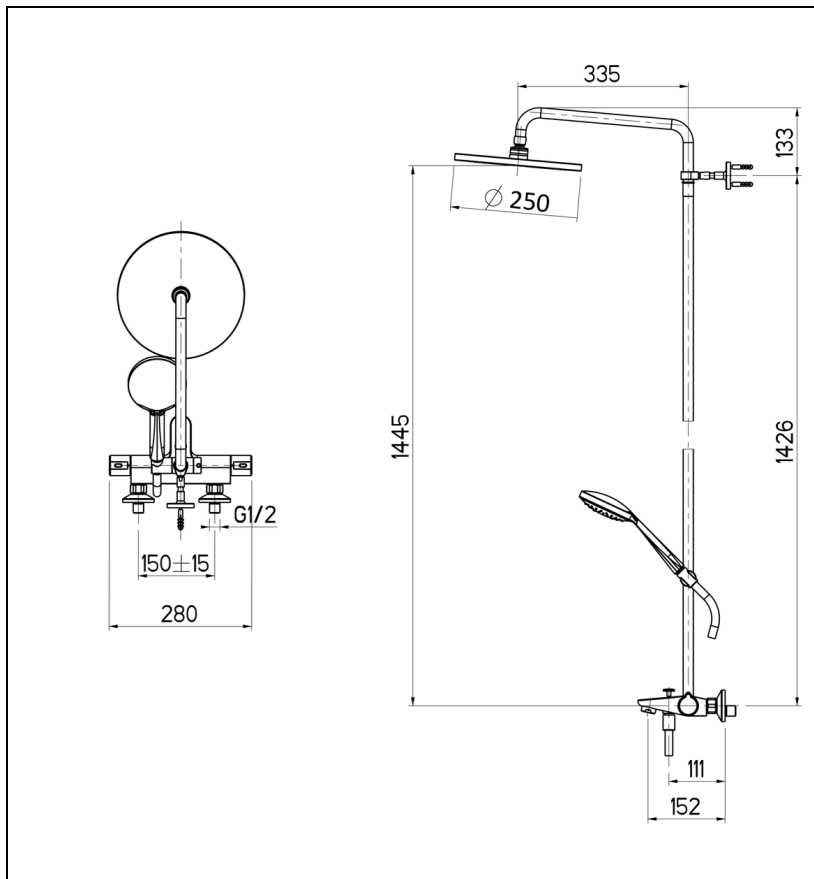

TE11051 : theta THETA

CRISTINA
RUBINETTERIE

ondyna

51 > chromé

Caractéristiques

- Thermo corps froid, curseur réglable, pomme douche ABS Ø 25 cm
- Crosse orientable; flexible lisse "Long Life" 150 c
- inverseur sur bec de remplissage, douchette monojet anticalcaire
- Corps froid
- Garantie 8 ans