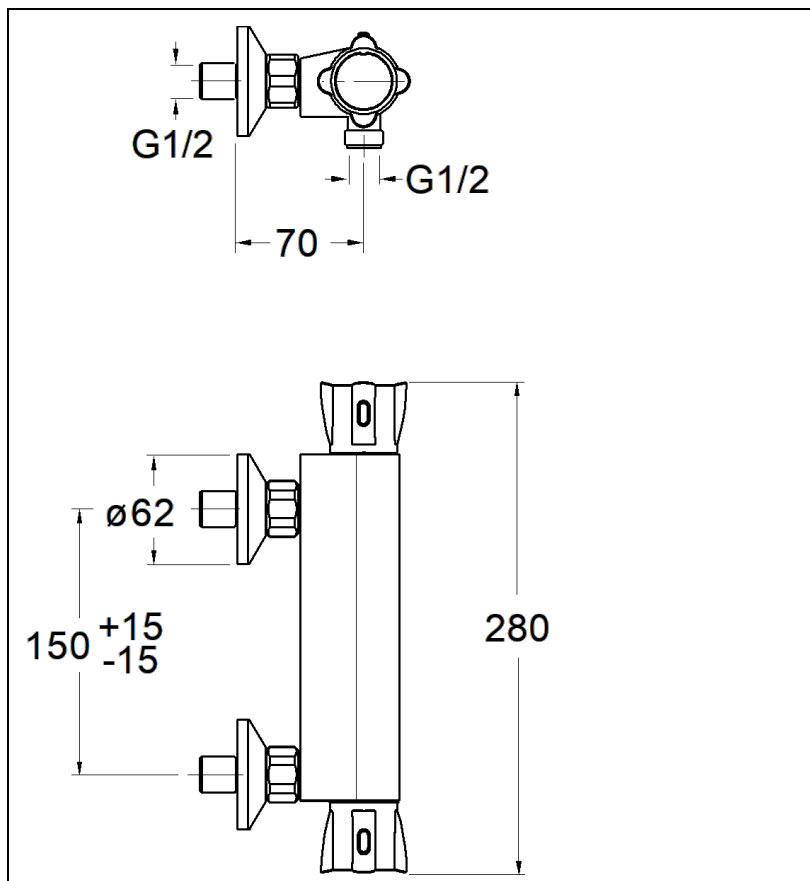

## Caractéristiques

- Corps froid; Bouton économie d'eau
- Longueur 279 mm
- Saillie 96 mm
- NF
- Corps froid
- Garantie 3 ans