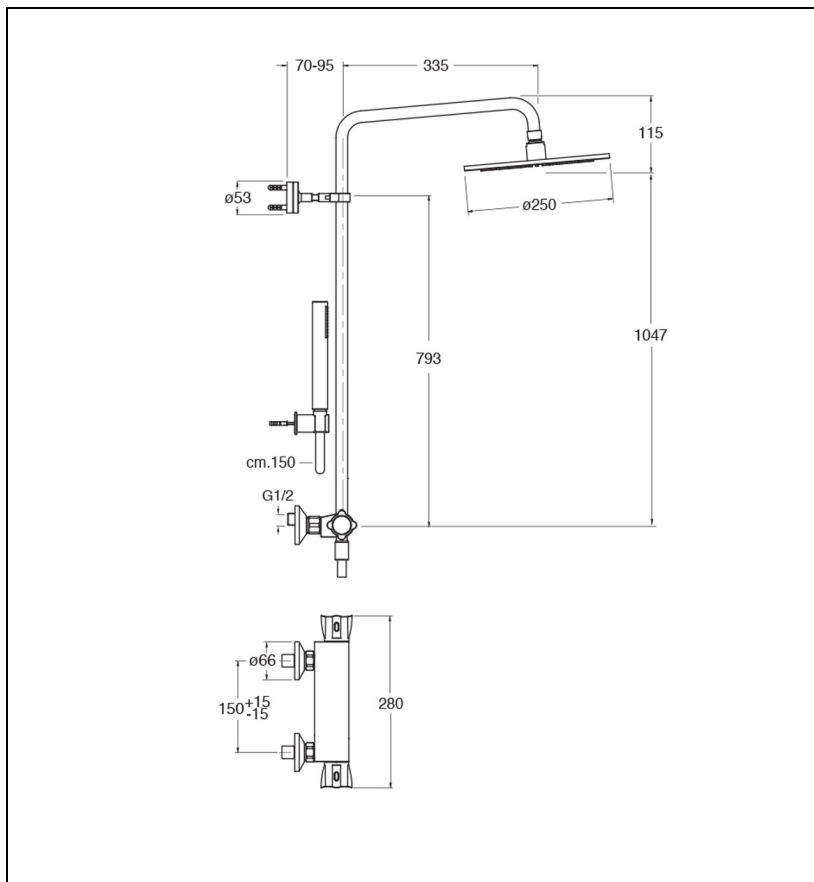

TE49413 : COLONNE DE DOUCHE  
THERMOSTATIQUE THETA BLACK MAT RONDE  
THETA

13 > noir mat

## Caractéristiques

- Mitigeur thermostatique corps froid, poignées métal
- Tube recoupable, Curseur réglable, Pomme de tête Ø 25 cm
- Flexible lisse 150 cm, crosse orientable
- Garantie 8 ans