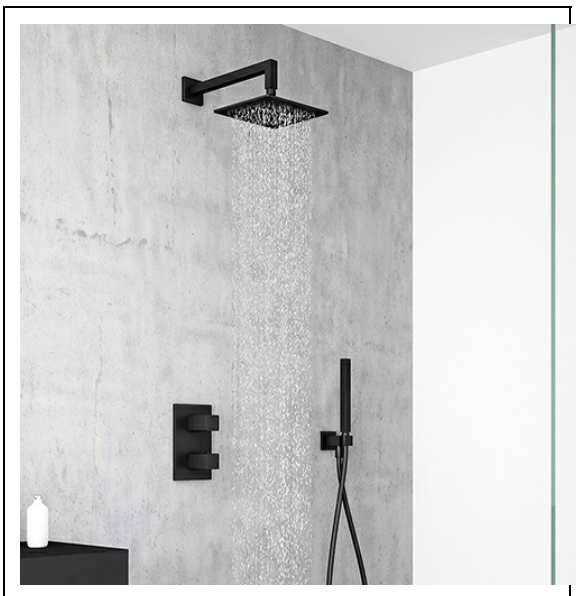

XQD85213 : pack classique QUADRI QUADRI

CRISTINA
RUBINETTERIE

ondyna

Caractéristiques

- Ensemble complet : façade thermostatique + box universelle
- Bras PD41013, Pomme 19 cm SD25013,
- Ensemble douchette PD44313
- A installer avec box PD80000
- Garantie 1 ans