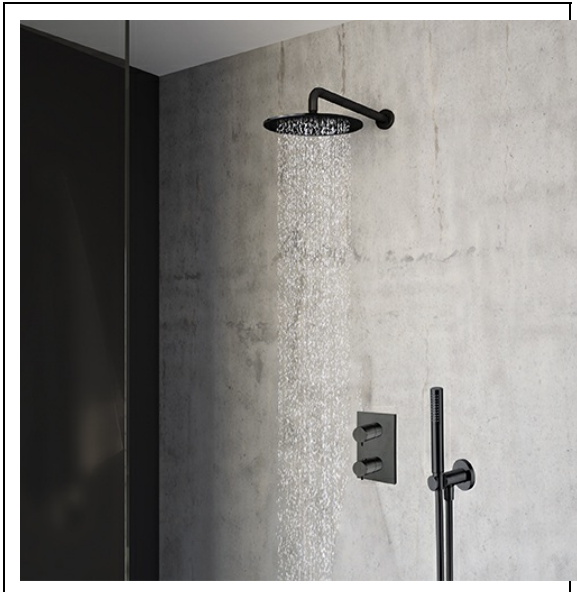

XTV85213 : PACK ENCASTRE DOUCHE TRIVERDE
THERMO NOIR TRIVERDE

CRISTINA
RUBINETTERIE
ondyna

Caractéristiques

- REF XTV85213
- Garantie 8 ans