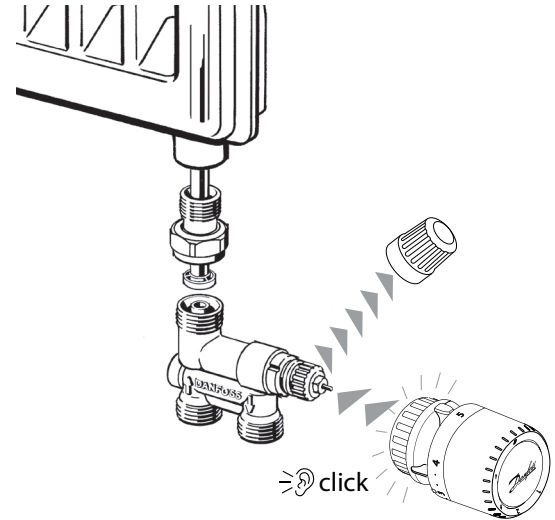

### RA 15/6T - RA 15/6TB

013R9001

013R9001

		Straight	Angle
RA 15/6T		<b>013G3270</b> - 1/2"	<b>013G3220</b> - 1/2"
		<b>013G3268</b> - 3/4"	<b>013G3218</b> - 3/4"
RA 15/6TB		<b>013G3215</b> - 1/2"	<b>013G3210</b> - 1/2"