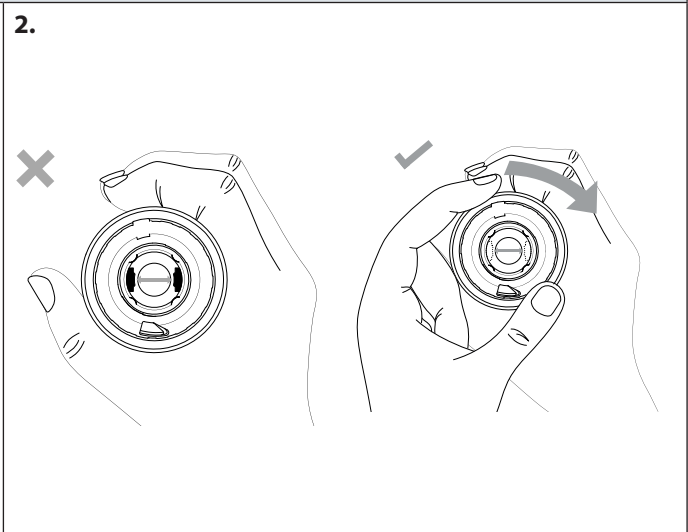

Uninstall | Deinstallieren | Désinstaller | Uninstall