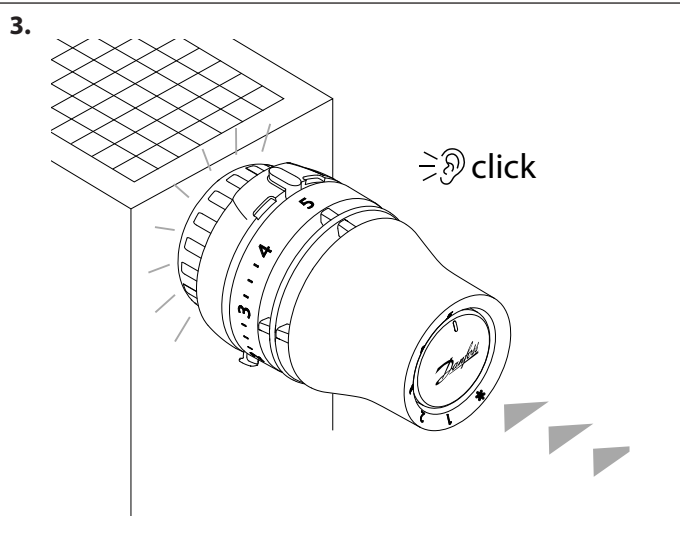

Installation Guide

Danfoss Redia® RA click / 015G3390
015G3380
015G5120

Danfoss Redia® RA click thermostatic sensors series

Installation | Montage | Installation | Instalación

BIV Installation | Montage | Installation | Instalación