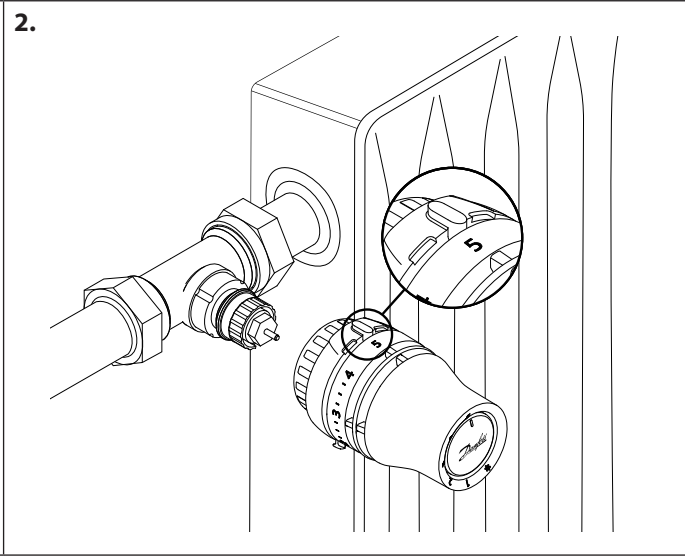

Installation Guide

Danfoss Redia® RA click / 015G3390
015G3380
015G5120

Danfoss Redia® RA click thermostatic sensors series

Installation | Montage | Installation | Instalación

BIV Installation | Montage | Installation | Instalación