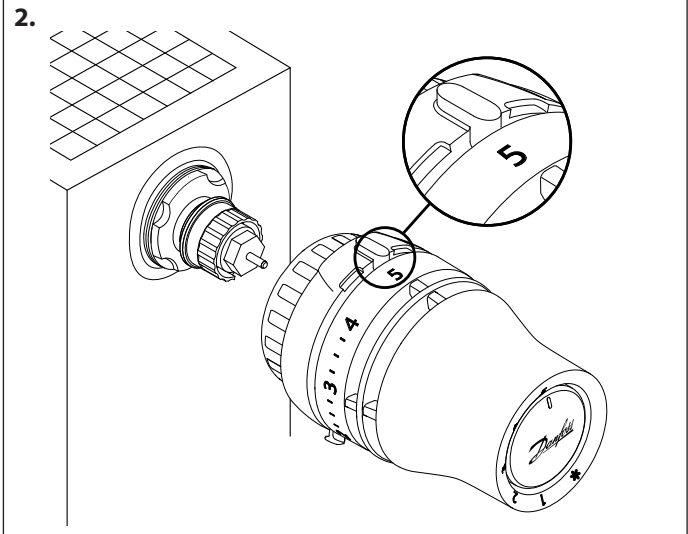

Installation Guide

Danfoss Redia® RA click / 015G3390
015G3380
015G5120

Danfoss Redia® RA click thermostatic sensors series

Installation | Montage | Installation | Instalación

BIV Installation | Montage | Installation | Instalación