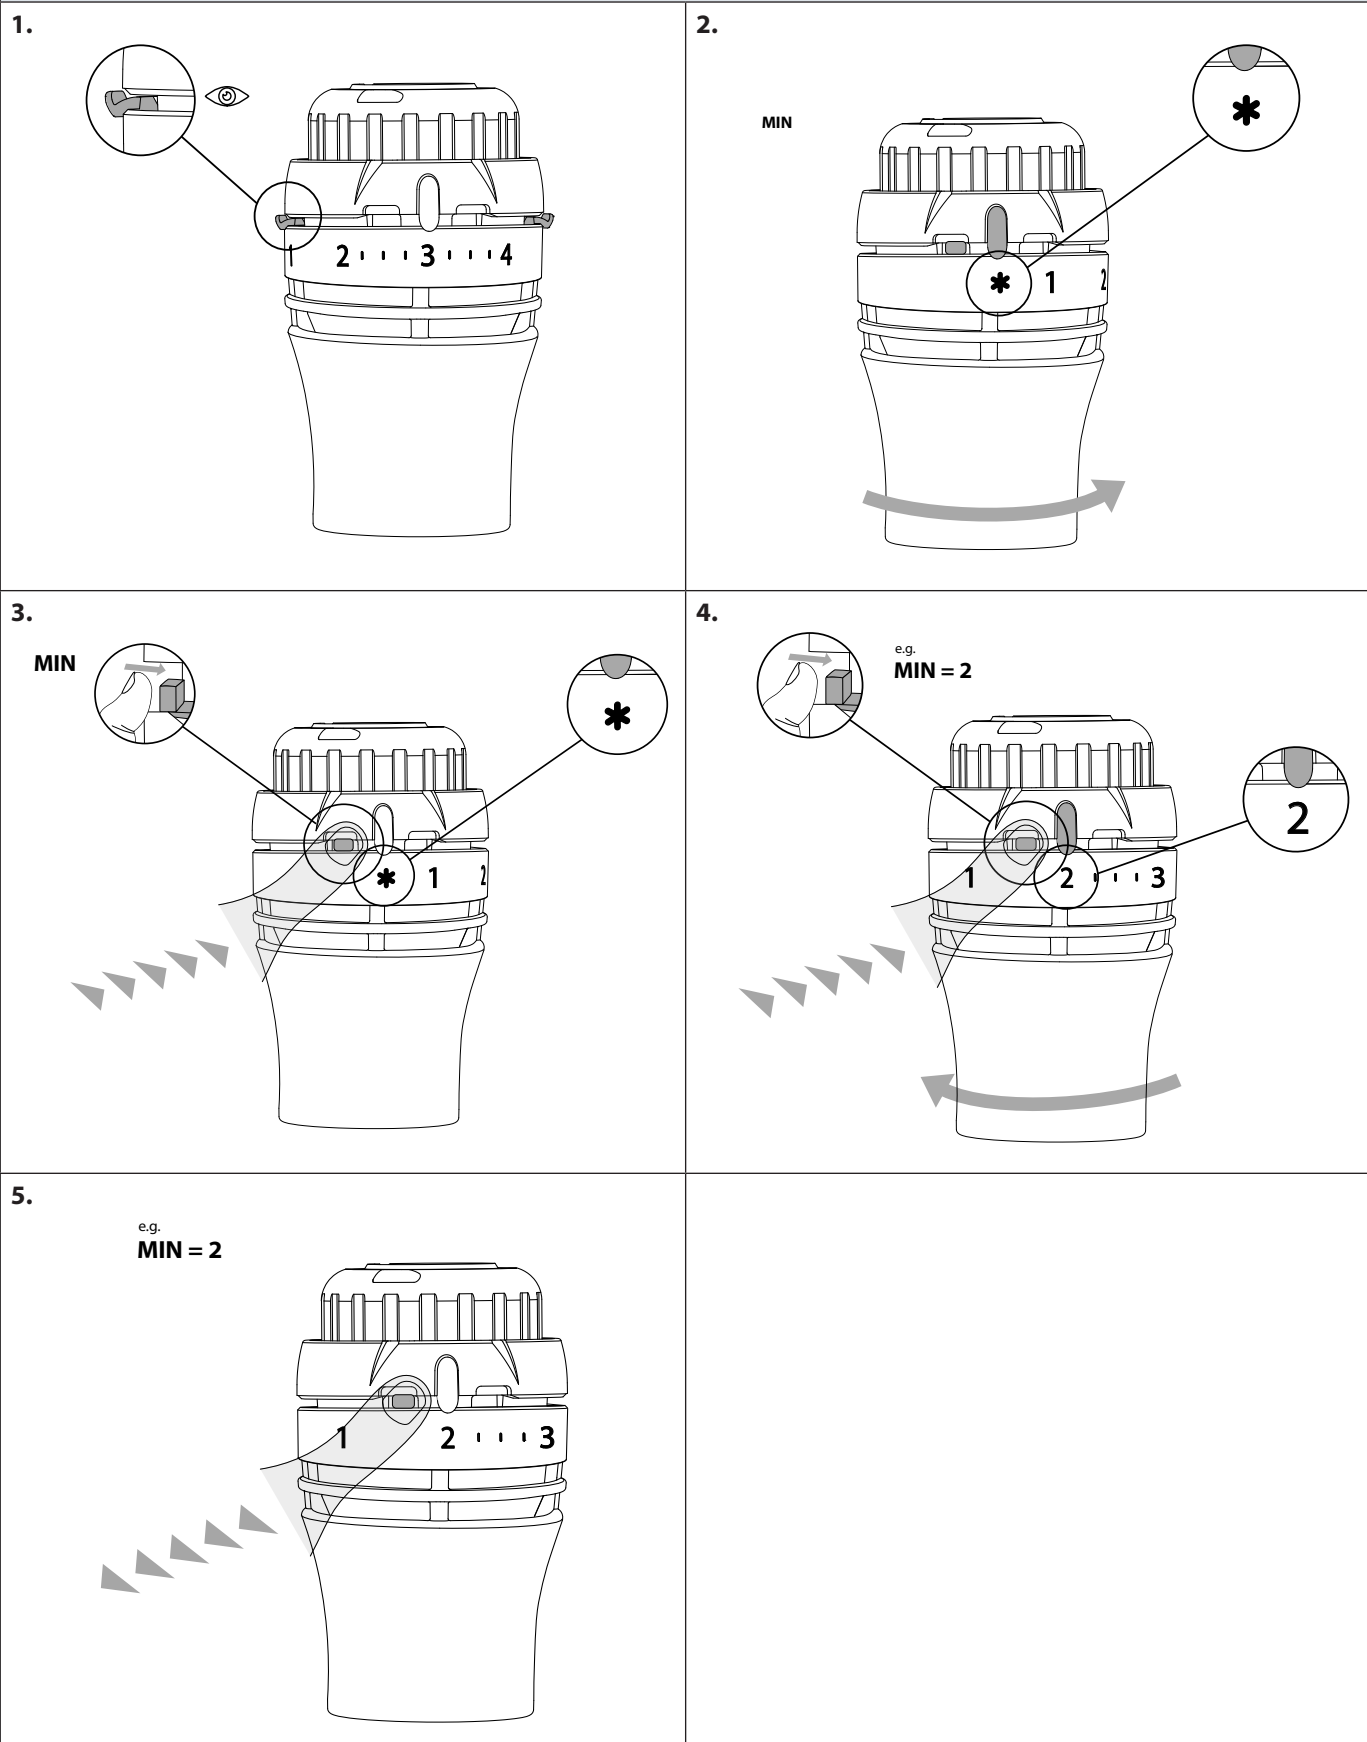

Temperature Limitation | Temperaturbegrenzung | Limite de température | Limitación de temperatura (MINIMUM)