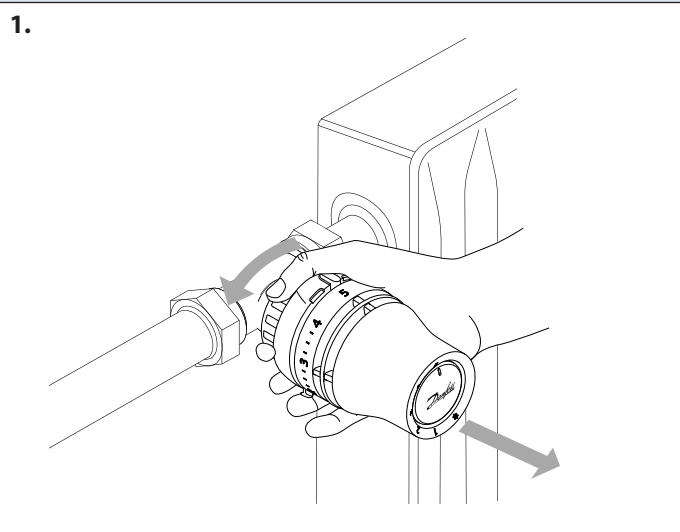

Uninstall | Deinstallieren | Désinstaller | Uninstall