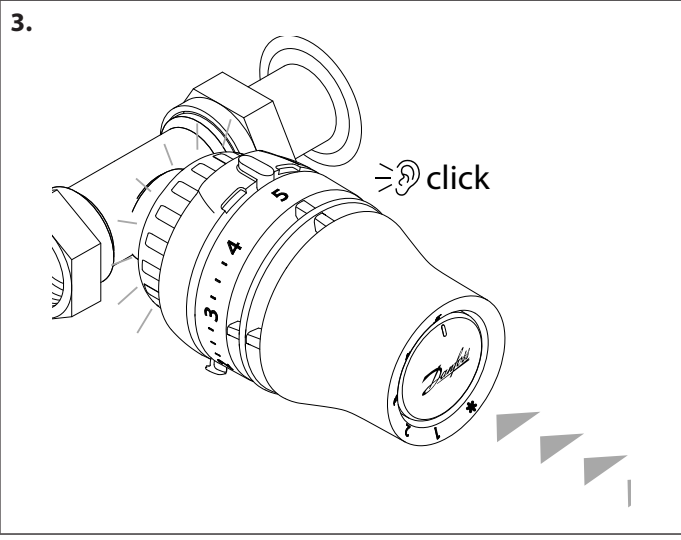

Installation Guide

Danfoss Redia® RA click / 015G3390
015G3380
015G5120

Danfoss Redia® RA click thermostatic sensors series

Installation | Montage | Installation | Instalación

BIV Installation | Montage | Installation | Instalación