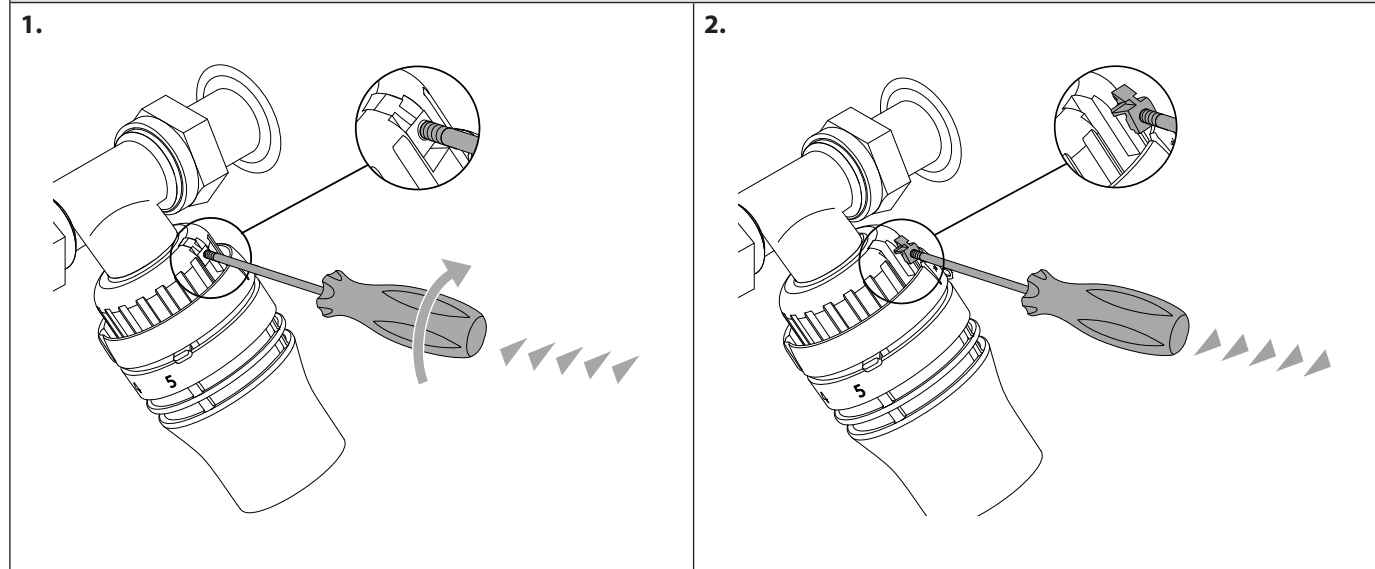

Theft protection (Removal) | Diebstahlschutz (Entfernung) | Protection contre le vol (enlèvement) | Protección contra robo (eliminación)

Danfoss Redia® RA click

	Code no.
	013G5245
	013G1236

Blind mark | Blinde markierung | Marque aveugle | Marca ciega