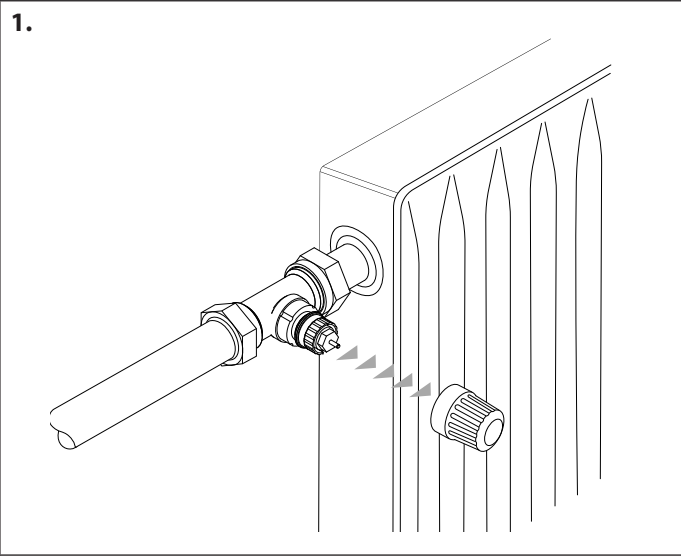

Installation Guide

Danfoss Redia® RA click / 015G3390
015G3380
015G5120

Danfoss Redia® RA click thermostatic sensors series

Installation | Montage | Installation | Instalación

BIV Installation | Montage | Installation | Instalación