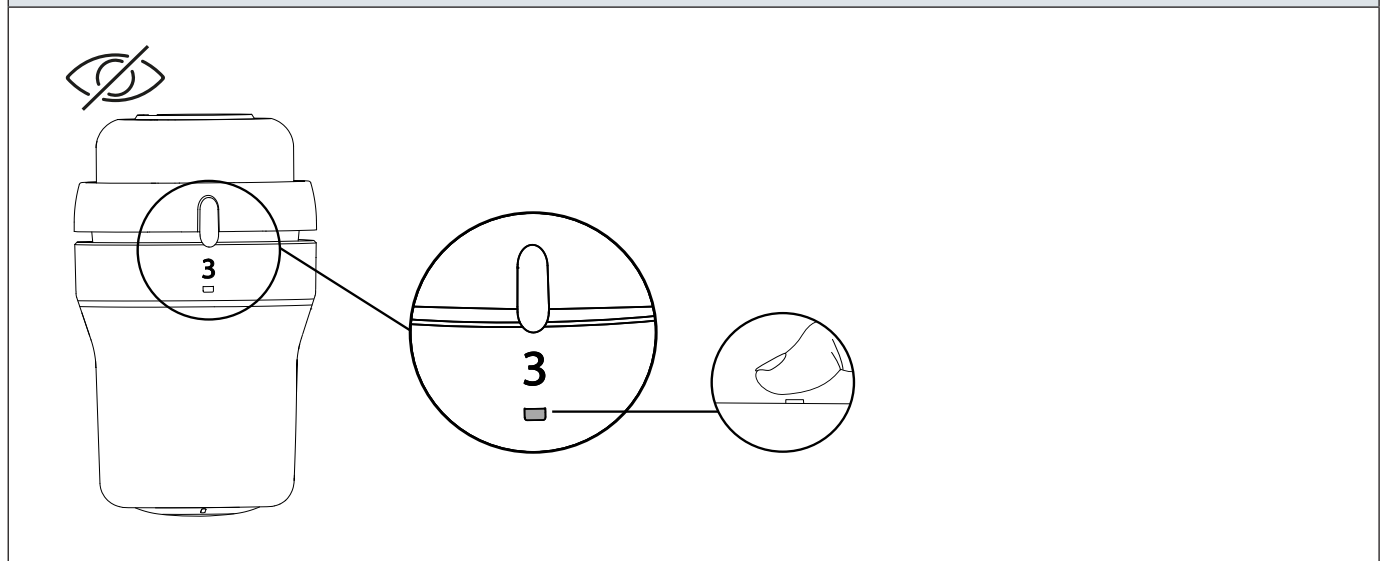

Theft protection (Removal) | Diebstahlschutz (Entfernung) | Protection contre le vol (enlèvement) | Protección contra robo (eliminación)

Danfoss Redia® RA click

	Code no.
	013G5245
	013G1236

Blind mark | Blinde markierung | Marque aveugle | Marca ciega