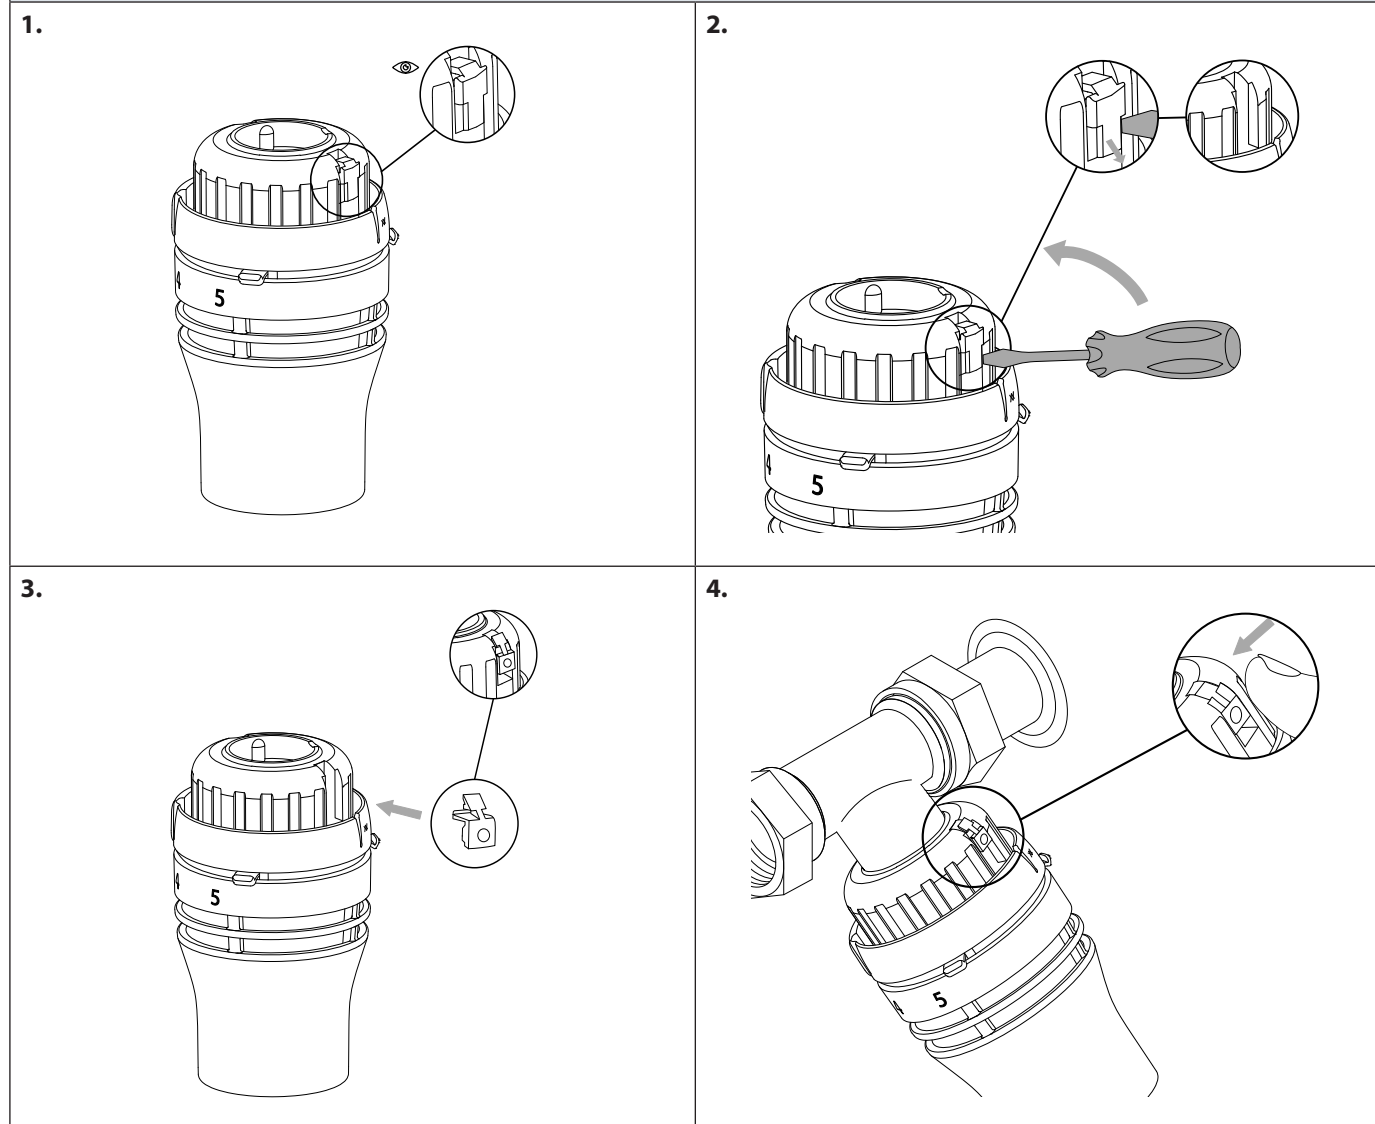

Theft protection | Diebstahlschutz | Protection contre le vol | Protección contra robo