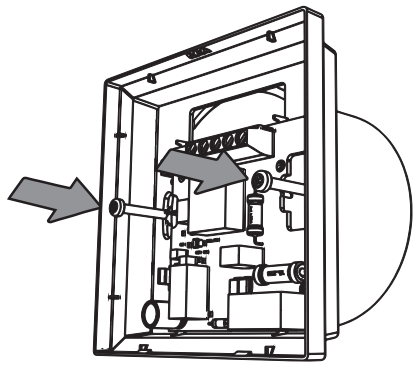

Danfoss A/S 6430 Nordborg Denmark		CE	IP21	IP21	IP21
Icon™ Dial 230W OW		Max. load: 10W/50mA			
Load	Load	Load NC	N	N	L
		M		220-240V 50-60 Hz	

7.

8.

9.

10.

❄ = 5°C

13658 000 00 Manual Installation WRT Dial 230 F86 OW