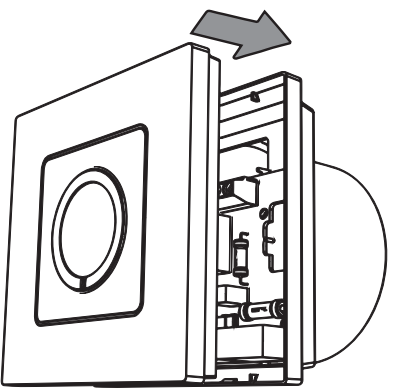

Danfoss A/S 6430 Nordborg Denmark		CE	IP21	IP21	IP21
Icon™ Dial 230W OW		Max. load: 10W/50mA			
Load	Load	Load NC	N	N	L
		M		220-240V 50-60 Hz	

7.

8.

9.

10.

❄ = 5°C

13658 000 00 Manual Installation WRT Dial 230 F86 OW