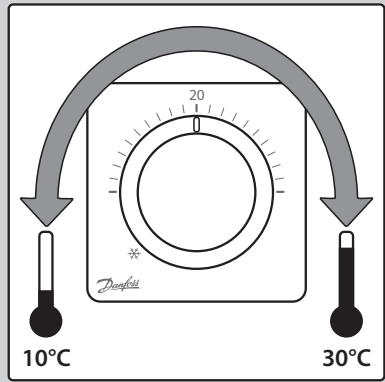

Danfoss A/S 6430 Nordborg Denmark		CE	IP21	IP21	IP21
Icon™ Dial 230W OW		Max. load: 10W/50mA			
Load	Load	Load NC	N	N	L
		M		220-240V 50-60 Hz	

7.

8.

9.

10.

❄ = 5°C

13658 000 00 Manual Installation WRT Dial 230 F86 OW