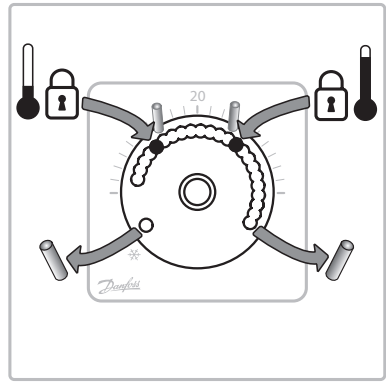

Danfoss A/S 6430 Nordborg Denmark		CE	IP21	IP21	IP21
Icon™ Dial 230W OW		Max. load: 10W/50mA			
Load	Load	Load NC	N	N	L
		M		220-240V 50-60 Hz	

7.

8.

9.

10.

❄ = 5°C

13658 000 00 Manual Installation WRT Dial 230 F86 OW