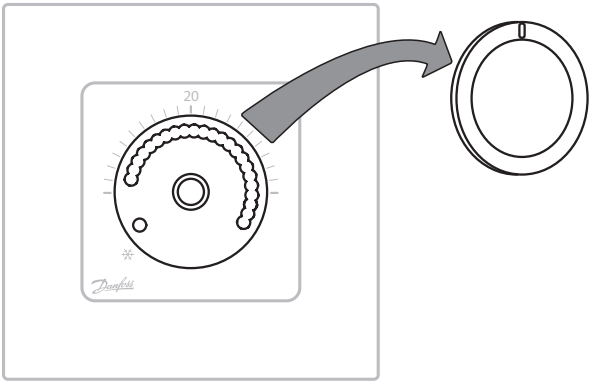

Danfoss A/S 6430 Nordborg Denmark		CE	IP21	IP21	IP21
Icon™ Dial 230W OW		Max. load: 10W/50mA			
Load	Load	Load NC	N	N	L
		M		220-240V 50-60 Hz	

7.

8.

9.

10.

❄ = 5°C

13658 000 00 Manual Installation WRT Dial 230 F86 OW