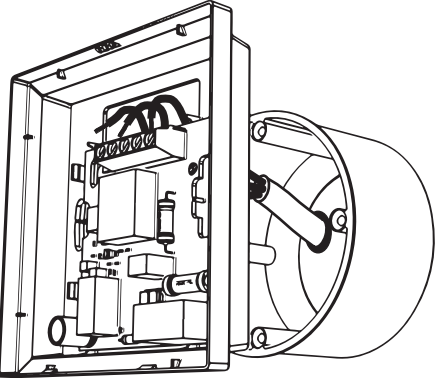

Danfoss A/S 6430 Nordborg Denmark		CE	IP21	IP21	IP21
Icon™ Dial 230W OW		Max. load: 10W/50mA			
Load	Load	Load NC	N	N	L
		M		220-240V 50-60 Hz	

7.

8.

9.

10.

❄ = 5°C

13658 000 00 Manual Installation WRT Dial 230 F86 OW