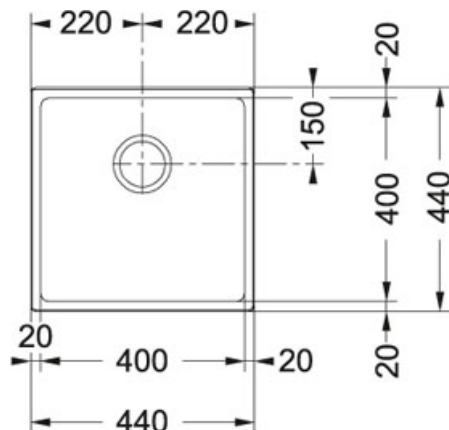

Domus DMD 610-44 Fradura Graphite | 114.0180.707

FAMILLE : Eviers | SÉRIE : Domus | MODÈLE : DMD 610-44 | MATÉRIAU : Fradura Graphite | TYPE D'INSTALLATION : A encastrer

DONNÉES TECHNIQUES

Vidage	Bonde 90
Longueur	440,00 mm
Largeur	440,00 mm
Longueur cuve	400,00 mm
Largeur cuve	400,00 mm
Profondeur cuve	200,00 mm
Longueur découpe	420,00 mm
Largeur découpe	420,00 mm
Dimensions	500,00 mm
PPI TTC	239,00 €
Code article	539321

SPÉCIFICITÉS

- ③ Garantie 3 ans

Domus DMD 610-44 Fradura Graphite | 114.0180.707

FAMILLE : **Eviers** | SÉRIE : **Domus** | MODÈLE : **DMD 610-44** | MATÉRIAU : **Fradura Graphite** | TYPE D'INSTALLATION : **A encastrer**