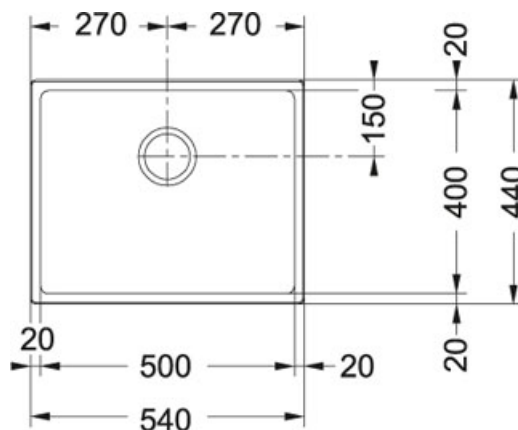

Domus DMD 610-54 Fradura Blanc Artic | 114.0180.708

FAMILLE : Eviers | SÉRIE : Domus | MODÈLE : DMD 610-54 | MATÉRIAU : Fradura Blanc Artic | TYPE D'INSTALLATION : A encastrer

DONNÉES TECHNIQUES

Vidage	Bonde 90
Longueur	540,00 mm
Largeur	440,00 mm
Longueur cuve	500,00 mm
Largeur cuve	400,00 mm
Profondeur cuve	200,00 mm
Longueur découpe	520,00 mm
Largeur découpe	420,00 mm
Dimensions	600,00 mm
PPI TTC	259,00 €
Code article	539338

SPÉCIFICITÉS

- ③ Garantie 3 ans

Domus DMD 610-54 Fradura Blanc Artic | 114.0180.708

FAMILLE : **Eviers** | SÉRIE : **Domus** | MODÈLE : **DMD 610-54** | MATÉRIAU : **Fradura Blanc Artic** | TYPE D'INSTALLATION : **A encastrer**