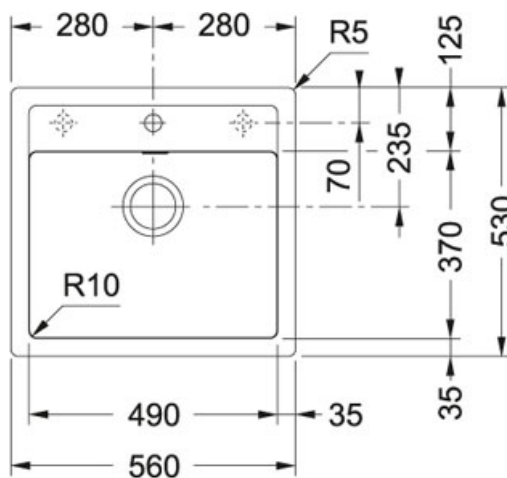

Sirius SID 610/560 Tectonite® Blanc Artic | 114.0204.650

FAMILLE : Eviers | SÉRIE : Sirius | MODÈLE : SID 610/560 | MATÉRIAU : Tectonite® Blanc Artic | TYPE D'INSTALLATION : A encastrer

Sobre et moderne avec son trop-plein original qui lui donne son caractère

DONNÉES TECHNIQUES

Vidage	Bonde 90
Longueur	560,00 mm
Largeur	530,00 mm
Longueur cuve	490,00 mm
Largeur cuve	370,00 mm
Profondeur cuve	200,00 mm
Longueur découpe	544,00 mm
Largeur découpe	514,00 mm
Dimensions	600,00 mm
PPI TTC	269,00 €
Code article	689859

SPÉCIFICITÉS

- ⑤ Garantie 5 ans

Sirius SID 610/560 Tectonite® Blanc Artic | 114.0204.650

FAMILLE : **Eviers** | SÉRIE : **Sirius** | MODÈLE : **SID 610/560** | MATÉRIAU : **Tectonite® Blanc Artic** | TYPE D'INSTALLATION : **A encastrer**