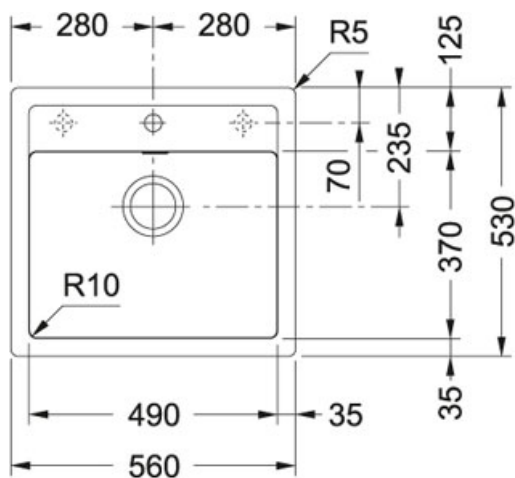

# Sirius SID 610/560 Tectonite® Carbone | 114.0204.651

FAMILLE : Eviers | SÉRIE : Sirius | MODÈLE : SID 610/560 | MATÉRIAU : Tectonite® Carbone | TYPE D'INSTALLATION : A encastrer

Sobre et moderne avec son trop-plein original qui lui donne son caractère

## DONNÉES TECHNIQUES

Vidage	Bonde 90
Longueur	560,00 mm
Largeur	530,00 mm
Longueur cuve	490,00 mm
Largeur cuve	370,00 mm
Profondeur cuve	200,00 mm
Longueur découpe	544,00 mm
Largeur découpe	514,00 mm
Dimensions	600,00 mm
PPI TTC	269,00 €
Code article	689866

# Sirius SID 610/560 Tectonite® Carbone | 114.0204.651

FAMILLE : **Eviers** | SÉRIE : **Sirius** | MODÈLE : **SID 610/560** | MATÉRIAU : **Tectonite® Carbone** | TYPE D'INSTALLATION : **A encastrer**

---