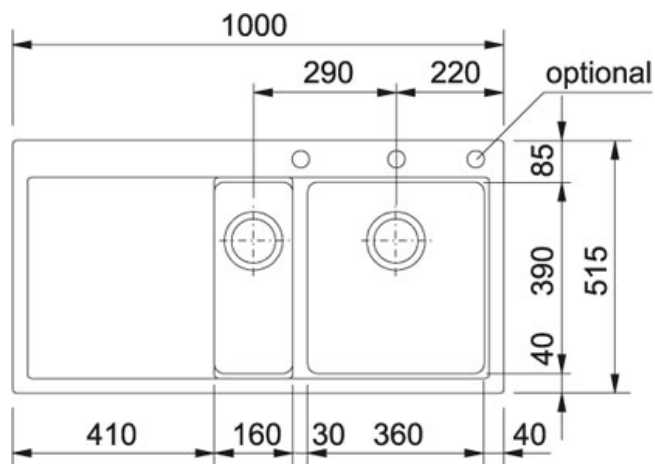

Mythos MTG 651-100 Fragranit+ Onyx | 114.0250.830

FAMILLE : Eviers | SÉRIE : Mythos | MODÈLE : MTG 651-100 | MATÉRIAU : Fragranit+ Onyx | GAMME DE PRODUITS : Mythos | TYPE D'INSTALLATION : A encastrer

Dynamisme et pureté des lignes

DONNÉES TECHNIQUES

Vidage	Bonde 90
Longueur	1 000,00 mm
Largeur	515,00 mm
Longueur cuve	352,00 mm
Largeur cuve	390,00 mm
Profondeur cuve	200,00 mm
Longueur cuve	160,00 mm
Largeur cuve	390,00 mm
Profondeur cuve	140,00 mm
Longueur découpe	980,00 mm
Largeur découpe	495,00 mm
Gabarit de découpe	Non
Dimensions	600,00 mm
Evier avec égouttoir à droite	114.0250.841 / 772339
PPI TTC	649,00 €

SPÉCIFICITÉS

- Traitement antibactérien
- Garantie 10 ans