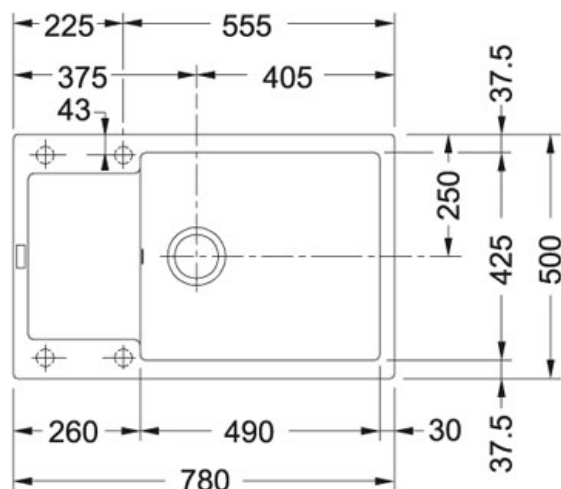

## Maris MRG 611-XLC Fragranit+ Blanc Artic | 114.0371.153

FAMILLE : Eviers | SÉRIE : Maris | MODÈLE : MRG 611-XLC | MATÉRIAU : Fragranit+ Blanc Artic | GAMME DE PRODUITS : Maris | TYPE D'INSTALLATION : A encastrer

### DONNÉES TECHNIQUES

Longueur	780,00 mm
Vidage	Bonde 90 - Vidage automatique
Longueur cuve	490,00 mm
Longueur découpe	760,00 mm
Profondeur cuve	200,00 mm
Gabarit de découpe	Non
Dimensions	600,00 mm
Largeur découpe	480,00 mm
Largeur cuve	425,00 mm
Largeur	500,00 mm
Position of Drainer	REVERSIBLE
PPI TTC	489,00 €
Code article	588168