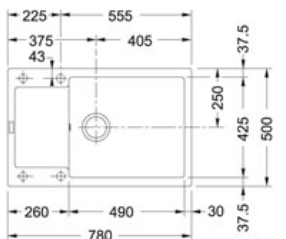

### DONNÉES TECHNIQUES

Longueur	780,00 mm
Vidage	Bonde 90 - Vidage automatique
Longueur cuve	490,00 mm
Longueur découpe	760,00 mm
Profondeur cuve	200,00 mm
Gabarit de découpe	Non
Dimensions	600,00 mm
Largeur découpe	480,00 mm
Largeur cuve	425,00 mm
Largeur	500,00 mm
Position of Drainer	REVERSIBLE
PPI TTC	489,00 €
Code article	588168

SUGGESTION

114.0371.159

114.0371.160

114.0371.155

114.0371.158

114.0491.753

114.0525.489