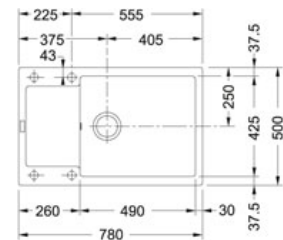

Maris MRG 611-XLC Fragranit+ Blanc Artic | 114.0371.153

FAMILLE : Eviers | SÉRIE : Maris | MODÈLE : MRG 611-XLC | MATÉRIAU : Fragranit+ Blanc Artic | GAMME DE PRODUITS : Maris | TYPE D'INSTALLATION : A encastrer

SUGGESTION

114.0371.159

114.0371.160

114.0371.155

114.0371.158