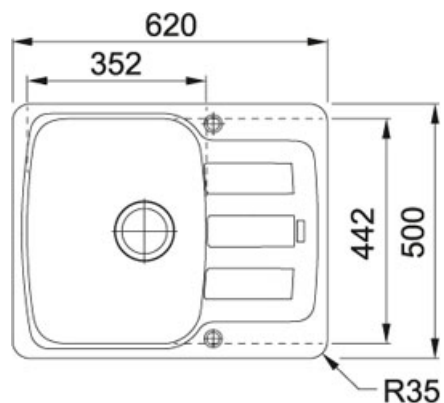

Fragranit+ Blanc Artic | 114.0513.314

FAMILLE : Eviers | SÉRIE : Antea | MODÈLE : AZG 611-62 | MATÉRIAU : Fragranit+ Blanc Artic | TYPE D'INSTALLATION : A encastrer

Cet évier au design classique ravira le plus grand nombre.

DONNÉES TECHNIQUES

Dimensions	45,00 mm
Vidage	Bonde 90
Position of Drainer	REVERSIBLE
Longueur	620,00 mm
Largeur	500,00 mm
Longueur découpe	600,00 mm
Largeur découpe	480,00 mm
Longueur cuve	352,00 mm
Largeur cuve	442,00 mm
Profondeur cuve	210,00 mm
PPI TTC	339,00 €
Code article	250702

SPÉCIFICITÉS

	Traitement antibactérien		Garantie 10 ans