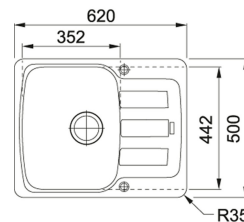

Fragranit+ Blanc Artic | 114.0513.314

FAMILLE : Eviers | SÉRIE : Antea | MODÈLE : AZG 611-62 | MATÉRIAU : Fragranit+ Blanc Artic | TYPE D'INSTALLATION : A encastrer

SUGGESTION

114.0513.290

114.0513.317

114.0513.313

114.0513.316

114.0513.312