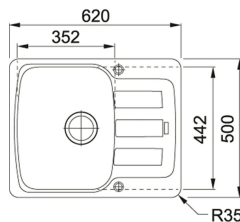

Fragranit+ Blanc Artic | 114.0513.314

FAMILLE : Eviers | SÉRIE : Antea | MODÈLE : AZG 611-62 | MATÉRIAU : Fragranit+ Blanc Artic | TYPE D'INSTALLATION : A encastrer

SUGGESTION

114.0513.290

114.0513.317

114.0513.313

114.0513.316

114.0513.312