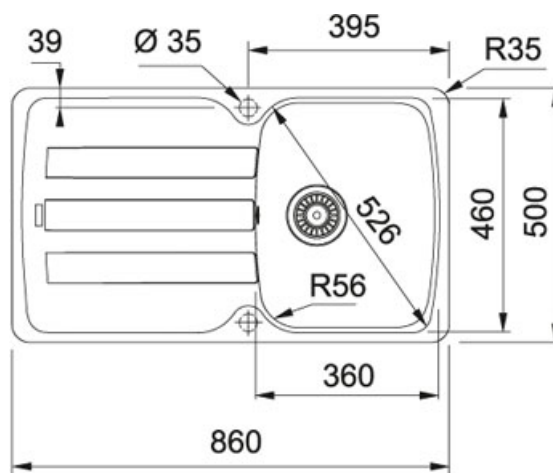

## Fragranit+ Blanc Artic | 114.0513.383

FAMILLE : Eviers | SÉRIE : Antea | MODÈLE : AZG 611-86 | MATÉRIAU : Fragranit+ Blanc Artic | TYPE D'INSTALLATION : A encastrer

Cet évier au design classique ravira le plus grand nombre.

### DONNÉES TECHNIQUES

Dimensions	500,00 mm
Vidage	Bonde 90
Longueur	860,00 mm
Largeur	500,00 mm
Longueur cuve	352,00 mm
Largeur cuve	459,00 mm
Profondeur cuve	210,00 mm
Longueur découpe	844,00 mm
Largeur découpe	484,00 mm
Gabarit de découpe	Non
Position of Drainer	REVERSIBLE
PPI TTC	369,00 €
Code article	251068